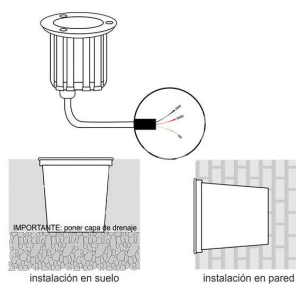

Foco empotrable FOKUA LED 12W

Baliza Led para empotrar en suelos en exterior. Foco Led de 12W de potencia de bajo consumo para la ambientación de cualquier espacio exterior. Alto índice de reproducción cromática (CRI) y fuerte grado de protección IP67. Ideal para la instalación en suelos de terrazas, jardines, caminos.

DETALLES

Foco Led empotrable de alto rendimiento para suelos.

Con cuerpo en acero inoxidable y acabado pulido, aporta un toque de resistencia y calidad además de una importante iluminación direccional a tu espacio exterior.

Sus Led de gran eficiencia brindan una luz de bajo

consumo.

Son perfectos para iluminación decorativa de exterior en jardines, caminos, entradas y patios. Para señalización y balizamiento de cortesía o emergencia, rótulos luminosos, decoración de objetos y muebles de exterior, iluminación de bajo perfil y espacios reducidos.

ESQUEMA DE INSTALACIÓN

Instalación

GALERIA

AVISO

Datos sujetos a cambios sin aviso. Excepto errores y omisiones. Asegúrese de utilizar el archivo más reciente posible.