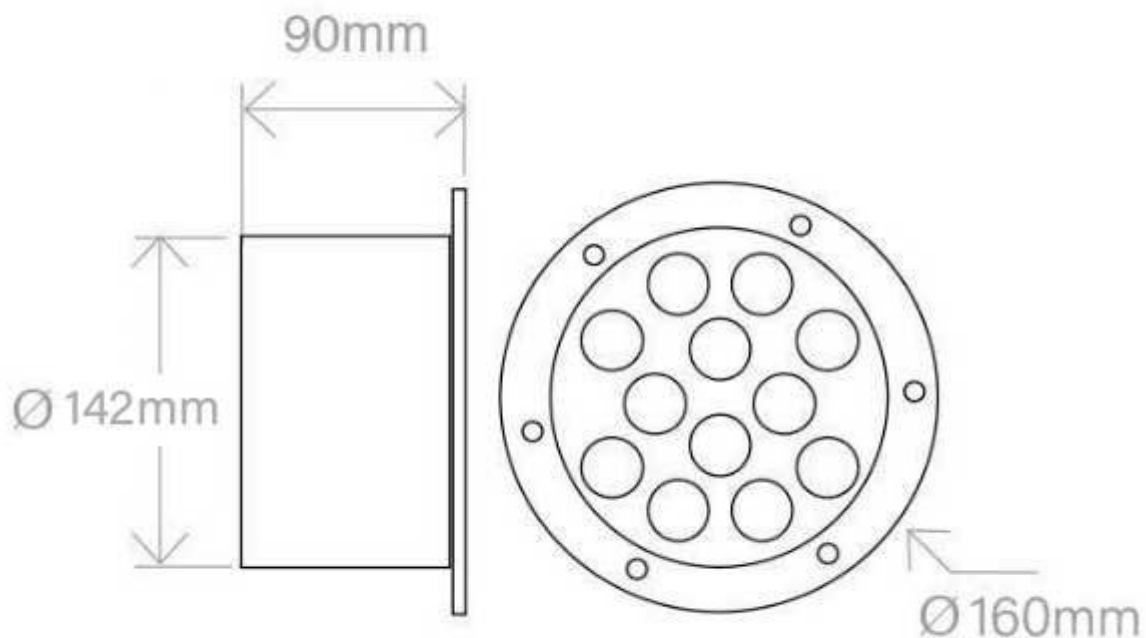

ESQUEMA DE INSTALACIÓN