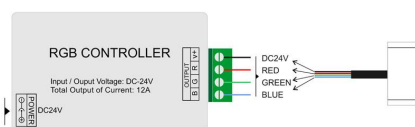

Instalación