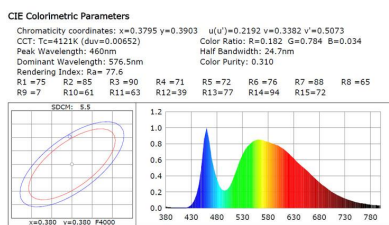

Certificados

CE
ROHS
ECORAE

DETALLES

Foco lineal Led sumergible de alto rendimiento para suelos.

- Con cuerpo en aluminio extruido 6061 de alta calidad y acabado silver, aporta un toque de

Ficha técnica

Foco lineal sumergible BAR LED, 6W, 500mm, RGB

Distribución lumínica

Photometric Parameters
 Luminous Flux: 210.7 lm Efficiency: 21.50 lm/W
 Radiant Power: 0.660 W

Electric Parameters
 Voltage: $U=24.10V$ Current: $I=0.4080A$ Power: $P=9.800W$ Power Factor: $PF=1.0000$