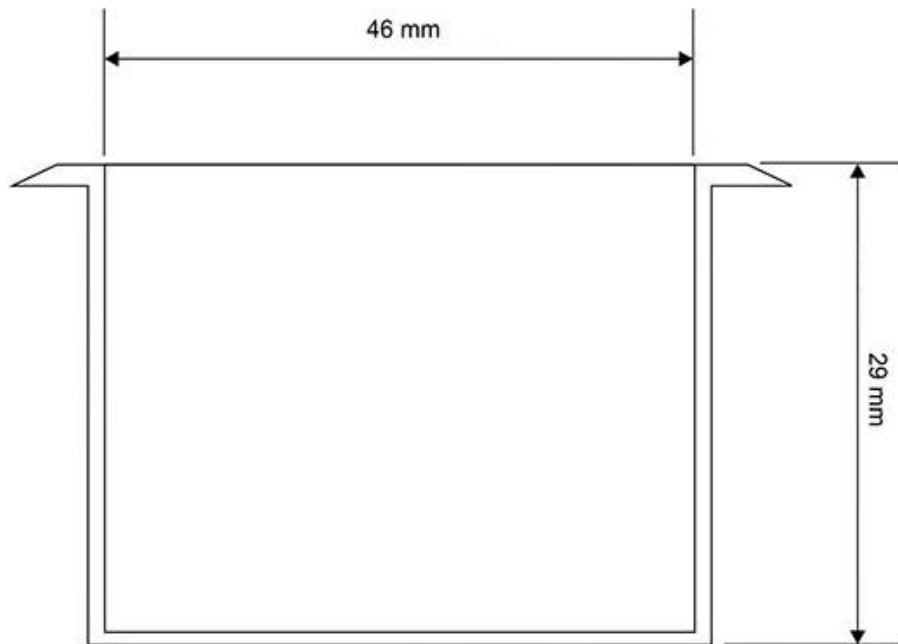

Referencia

LD1021215

Color de luz

RGB

Dimensiones del producto

46x500x29mm

Dimensiones del packaging

10x50x10cm

exterior en lugares sumergidos, fuentes, espacios públicos, jardines, etc.

- Incluye cable de 2 metros de longitud de 4 hilos (V+ / R / G / B)
- Requiere fuente de alimentación DC24V y controlador RGB

ESQUEMA DE INSTALACIÓN

Distribución lumínica

Photometric Parameters
 Luminous Flux: 210.7 lm Efficiency: 21.50 lm/W
 Radiant Power: 0.660 W

Electric Parameters
 Voltage: $U=24.10V$ Current: $I=0.4080A$ Power: $P=9.800W$ Power Factor: $PF=1.0000$