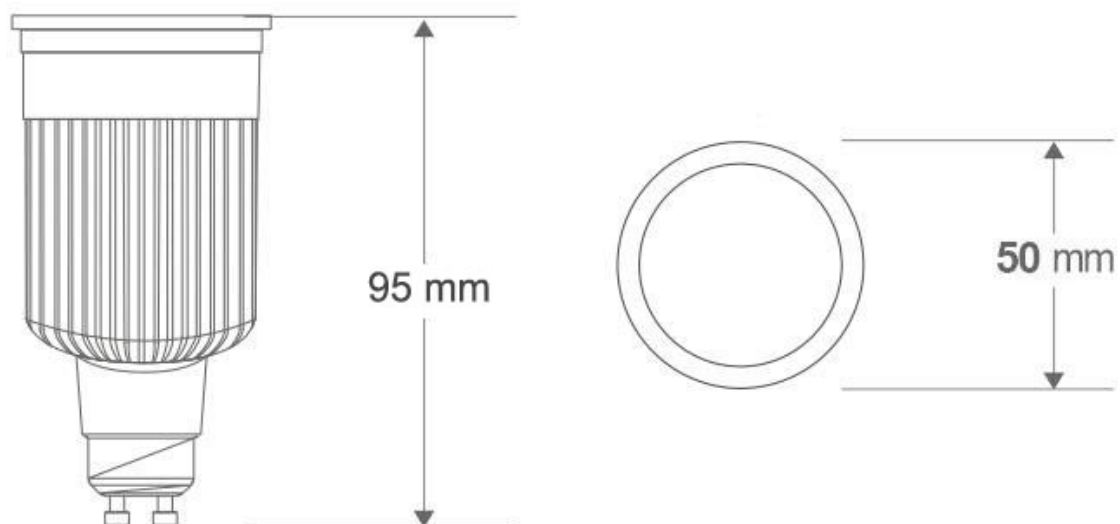

ESQUEMA DE INSTALACIÓN