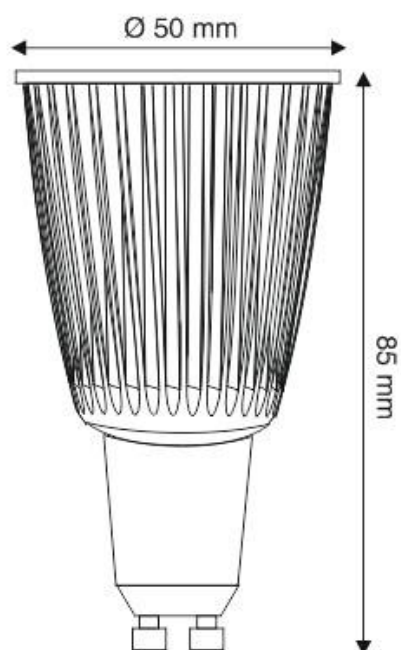

ESQUEMA DE INSTALACIÓN