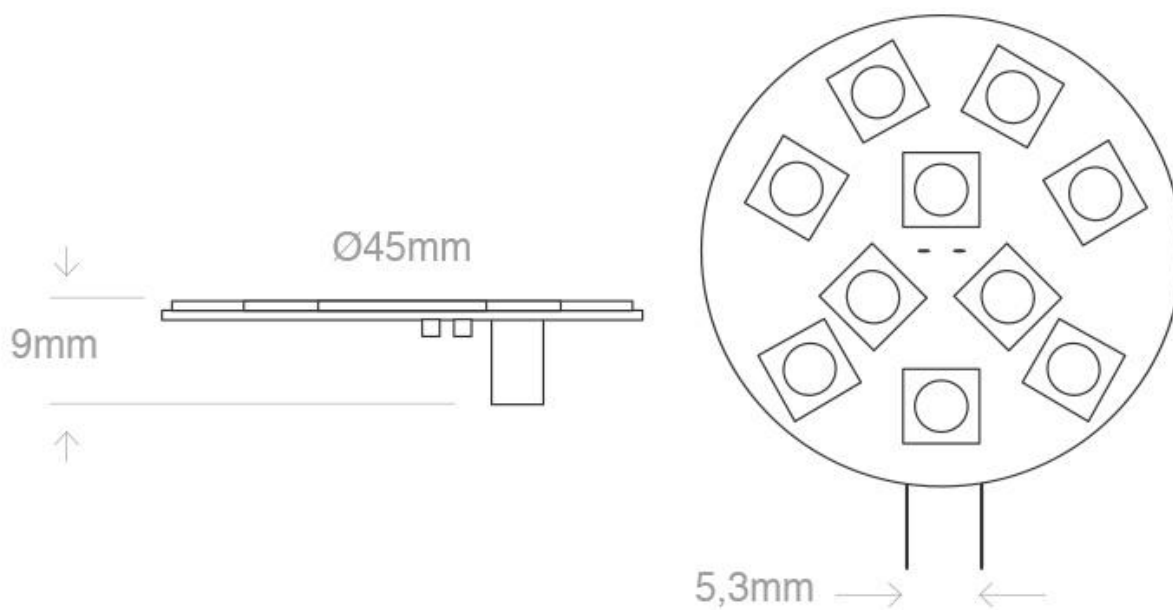

ESQUEMA DE INSTALACIÓN