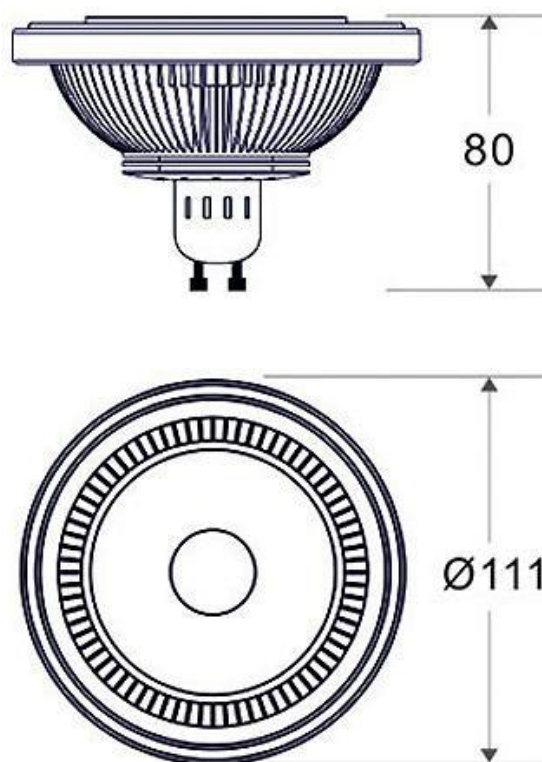

ESQUEMA DE INSTALACIÓN