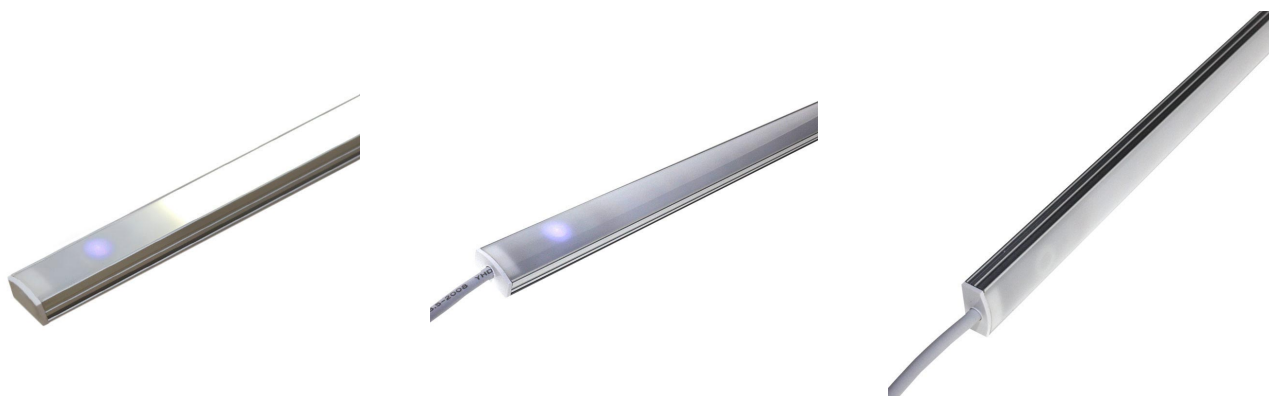

Barra lineal LED SENA TOUCH, 6W, DC12V, 30cm

Barra led especialmente concebidas para la iluminación de armarios, estanterías, baldas, caravanas, etc. Incluye en la propia barra interruptor y regulador de intensidad táctil con led de actividad.

ESPECIFICACIONES

Otros	Perfil con luz, Pantalla protectora, Regulable, Reflector de aluminio
Potencia	6W
Flujo luminoso	480lm, 540lm
Ángulo de apertura	150º
Temperatura de color	3000K, 6000K
CRI	85
Número de leds	30
Alimentación	DC12V
Chip	Epistar SMD2835
Ancho alojamiento	11.2mm
Interior-exterior	Interior
Protección IP	IP20
Tipo de regulación	TRIAC
Sensores	táctil
Etiqueta energética	A+

Incluye cable de 20cm con conector jack hembra para conectar a un adaptador de corriente (no incluido).

Requiere adaptador de corriente DC 12V.

Ficha técnica

Barra lineal LED SENA TOUCH, 6W, DC12V, 30cm

LEDBOX®

ESQUEMA DE INSTALACIÓN

Ficha técnica

Barra lineal LED SENA TOUCH, 6W, DC12V, 30cm

LEDBOX®

GALERIA

Ficha técnica

Barra lineal LED SENA TOUCH, 6W, DC12V, 30cm

LEDBOX®