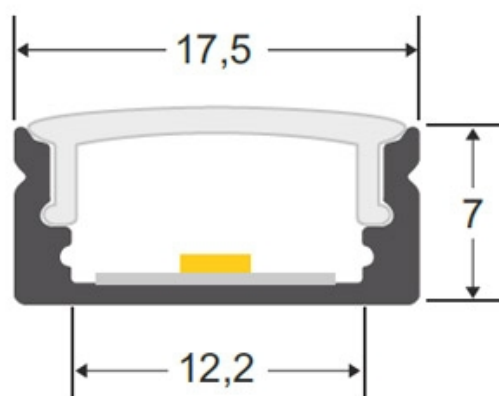

ESPECIFICACIONES

Otros	Perfil con luz, Pantalla protectora, Regulable, Reflector de aluminio
Potencia	6W
Flujo luminoso	480lm, 540lm
Ángulo de apertura	150º
Temperatura de color	3000K, 6000K
CRI	85
Número de leds	30
Alimentación	DC12V
Chip	Epistar SMD2835
Ancho alojamiento	11.2mm
Interior-exterior	Interior
Protección IP	IP20
Tipo de regulación	TRIAC
Sensores	táctil
Etiqueta energética	A+

Dimensiones del producto

18x300x8mm

Dimensiones del packaging

2x30x2cm

Certificados

CE
ROHS
ECORAEE

MODELOS

Color de luz	Temperatura color (k)	Luminosidad (lm)
Blanco cálido Regulable	3000K	480lm
Blanco frío Regulable	6000K	540lm

Incluye cable de 20cm con conector jack hembra para conectar a un adaptador de corriente (no incluido).

Requiere adaptador de corriente DC 12V.

Ficha técnica

Barra lineal LED SENA TOUCH, 6W, DC12V, 30cm

LEDBOX®

ESQUEMA DE INSTALACIÓN

Ficha técnica

Barra lineal LED SENA TOUCH, 6W, DC12V, 30cm

LEDBOX®

GALERIA

Ficha técnica

Barra lineal LED SENA TOUCH, 6W, DC12V, 30cm

LEDBOX®