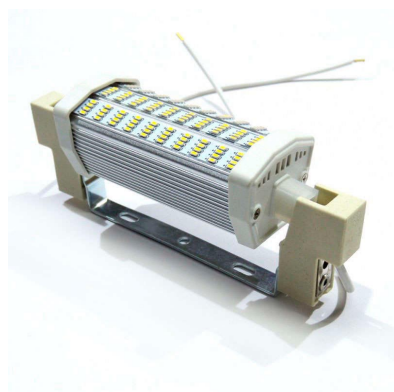

Adaptador base R7S 138mm

Base para conectar bombillas R7S de 138mm a la red eléctrica.

ESPECIFICACIONES

Casquillo	R7S
Interior-exterior	Interior

Referencia

LD1143117

Dimensiones del producto

4,2x16x1,5mm

Dimensiones del packaging

4,2x16x1,5cm

Certificados

CE
ROHS
ECORAE

DETALLES

Base para conectar bombillas R7S de 138mm a la red eléctrica.

GALERIA

AVISO