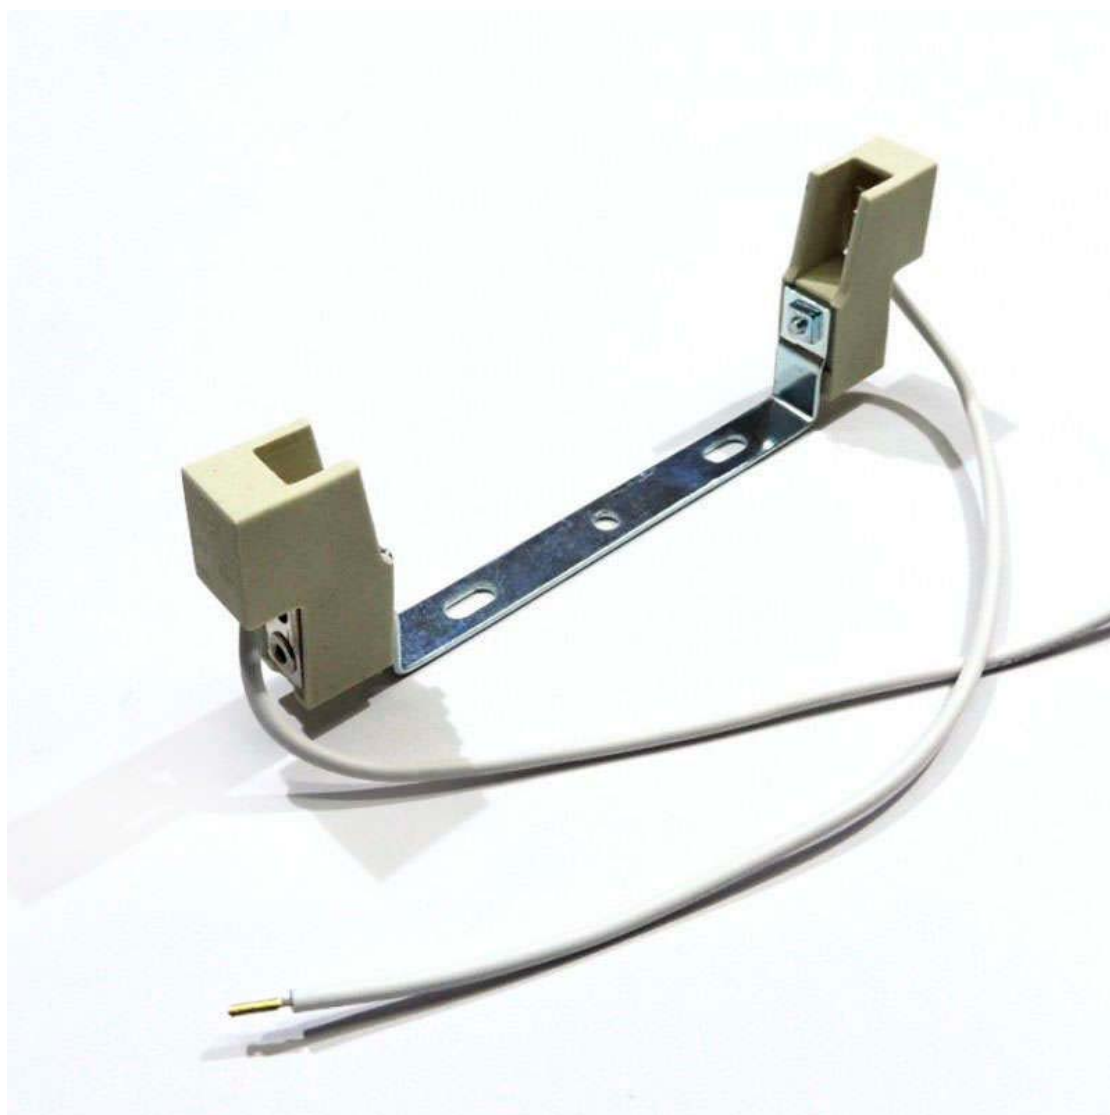

Adaptador base R7S 138mm

Base para conectar bombillas R7S de 138mm a la red eléctrica.

ESPECIFICACIONES

Casquillo	R7S
Interior-exterior	Interior

Referencia

LD1143117

Dimensiones del producto

4,2x16x1,5mm

Dimensiones del packaging

4,2x16x1,5cm

Certificados

CE
ROHS
ECORAE

DETALLES

Base para conectar bombillas R7S de 138mm a la red eléctrica.

GALERIA

AVISO