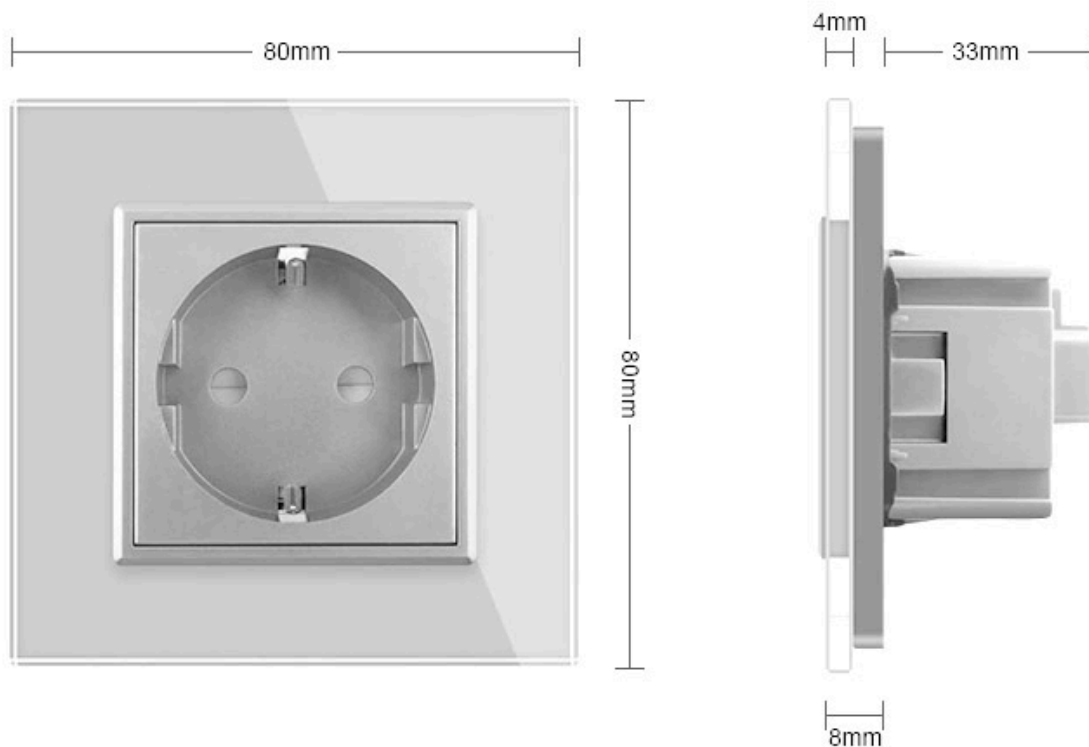

Toda la gama de mecanismos han sido diseñadas para montarse con gran facilidad pudiendo montar los paneles

Ficha técnica

Enchufe Schuko EU 16A, frontal negro

LEDBOX®

de cristal sobre los mecanismos empotrables con un solo click.

Características técnicas:

- Tipo de mecanismo: Enchufe tipo SCHUKO EU 16A

- Aplicaciones: Electricidad
- Material panel: Panel de cristal templado
- Voltaje Max: 250V
- Intensidad Max: 16A
- Dimensiones: 80mm*80mm EU standard
- Certificación: CE,ROHS

ESQUEMA DE INSTALACIÓN

Instalación

GALERIA

Structure

Perceive the essence through the appearance

Luxury crystal
Glass panel

Integrated
Security module

Metal
Base