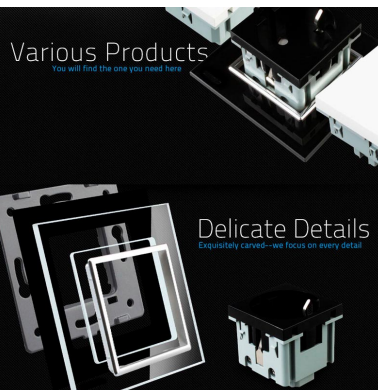

Toda la gama de mecanismos han sido diseñadas para montarse con gran facilidad pudiendo montar los paneles

Ficha técnica

Enchufe Schuko EU 16A, frontal negro

LEDBOX®

de cristal sobre los mecanismos empotrables con un solo click.

Características técnicas:

- Tipo de mecanismo: Enchufe tipo SCHUKO EU 16A

- Aplicaciones: Electricidad
- Material panel: Panel de cristal templado
- Voltaje Max: 250V
- Intensidad Max: 16A
- Dimensiones: 80mm*80mm EU standard
- Certificación: CE,ROHS

ESQUEMA DE INSTALACIÓN

Instalación

GALERIA

Structure

Perceive the essence through the appearance

Luxury crystal
Glass panel

Integrated
Security module

Metal
Base