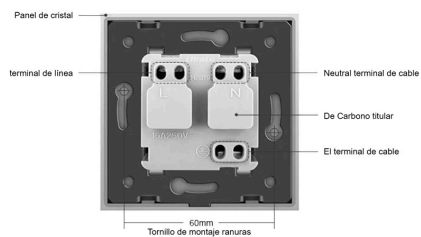

LD1210095

Dimensiones del producto

80x80x40mm

Dimensiones del packaging

9x9x5cm

Certificados

CE
ROHS
ECORAE

DETALLES

Toda la gama de mecanismos han sido diseñadas para montarse con gran facilidad pudiendo montar los paneles

Ficha técnica

Enchufe Schuko EU 16A, frontal negro

LEDBOX®

de cristal sobre los mecanismos empotrables con un solo click.

Características técnicas:

- Tipo de mecanismo: Enchufe tipo SCHUKO EU 16A

- Aplicaciones: Electricidad
- Material panel: Panel de cristal templado
- Voltaje Max: 250V
- Intensidad Max: 16A
- Dimensiones: 80mm*80mm EU standard
- Certificación: CE,ROHS

ESQUEMA DE INSTALACIÓN

Instalación

GALERIA

Structure

Perceive the essence through the appearance

Luxury crystal
Glass panel

Integrated
Security module

Metal
Base