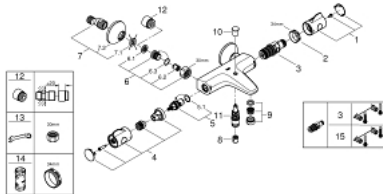

### DESCRIPTION DU PRODUIT

- Montage mural apparent
- **GROHE StarLight** Chrome éclatant et durable
- **GROHE SafeStop** butée à 38°C
- **GROHE SafeStop Plus** butée à 38°C + limiteur de température intégré à **50°C max**
- **GROHE TurboStat** cartouche **C3** - Régulation de la température quasi-instantanée et sécurisée; anti-brûlures en cas de coupure d'eau froide
- Robinet d'arrêt intégré
- Inverseur automatique pour 2 sorties
- **Poignée de débit avec touche éco et butée éco réglable séparément**
- Tête céramique 1/2", 180°
- Départ de douche 1/2" par le dessous
- Clapets anti-retour intégrés
- Filtres intégrés
- Raccords en S
- Rosace en métal
- **GROHE EcoJoy** économie d'eau

### PIÈCES DÉTACHÉES

- 1: Poignée contrôle de température Grotherm 2000 (N ° de commande 47982 000)
  - 2: Bague de fixation (N ° de commande 47743000)
  - 3: Cartouche thermostatique compacte 1/2" (N ° de commande 47885000)
  - 4: Poignée d'arrêt (N ° de commande 47980000)
  - 5: Tête à disques en céramique 1/2" (N ° de commande 45346000)
  - 5.1: Joint torique 18,2 x 1,7 (N ° de commande 0392400M)
  - 6: Clapets anti-retours (N ° de commande 47189000)
  - 6.1: filtre à impuretés (N ° de commande 0726400M)
  - 6.2: Clapets anti-retours (N ° de commande 08565000)
  - 6.3: Joint torique 17 x 2 (N ° de commande 0305500M)
  - 7: Raccord S mural (N ° de commande 12075000)
  - 7.1: Joint (N ° de commande 0138600M)
  - 7.2: Rosace (N ° de commande 0221000M)
  - 8: Clapets anti-retours (N ° de commande 47886000)
  - 9: Mousseur (N ° de commande 13941000)
  - 10: Bouton d'inverseur (N ° de commande 65648000)
  - 11: Mécanisme d'inverseur (N ° de commande 65655000)
  - 12: Rallonge 3/4" 20 mm (N ° de commande 0713000M)\*
  - 13: Clé spéciale (N ° de commande 19377000)\*
  - 14: Clé (N ° de commande 19332000)\*
  - 15: Cartouche GROHE TurboStat 1/2" (N ° de commande 47175000)\*
- \*Accessoires spéciaux