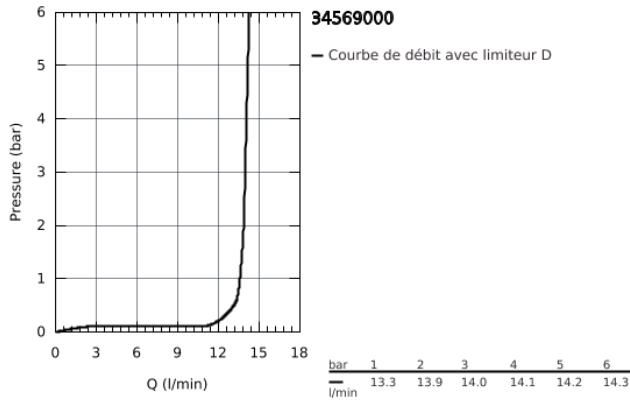

## 34 569 000 GROHTHERM 800 GROHTHERM 800 MITIGEUR THERMOSTATIQUE BAIN / DOUCHE 1/2

### DESCRIPTION DU PRODUIT

- Montage mural apparent
- **GROHE StarLight** Chrome éclatant et durable
- **GROHE SafeStop** butée à 38°C
- **GROHE SafeStop Plus** butée à 38°C + limiteur de température intégré à **50°C max**
- **GROHE TurboStat** cartouche **C3** - Régulation de la température quasi-instantanée et sécurisée; anti-brûlures en cas de coupure d'eau froide
- Robinet d'arrêt intégré
- Inverseur automatique pour 2 sorties
- **Poignée de débit avec touche éco et butée éco réglable séparément**
- Tête céramique 1/2", 180°
- Départ de douche 1/2" par le dessous
- Clapets anti-retour intégrés
- Filtres intégrés
- Raccords en S
- Rosace en métal
- **GROHE EcoJoy** économie d'eau