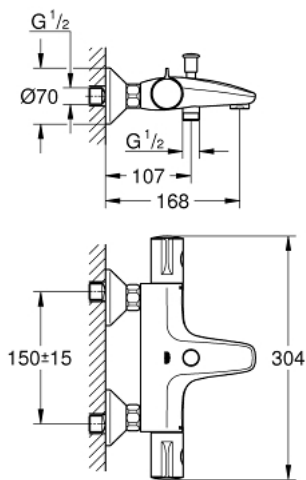

### DESCRIPTION DU PRODUIT

- Montage mural apparent
- **GROHE StarLight** Chrome éclatant et durable
- **GROHE SafeStop** butée à 38°C
- **GROHE SafeStop Plus** butée à 38°C + limiteur de température intégré à **50°C max**
- **GROHE TurboStat** cartouche **C3** - Régulation de la température quasi-instantanée et sécurisée; anti-brûlures en cas de coupure d'eau froide
- Robinet d'arrêt intégré
- Inverseur automatique pour 2 sorties
- **Poignée de débit avec touche éco et butée éco réglable séparément**
- Tête céramique 1/2", 180°
- Départ de douche 1/2" par le dessous
- Clapets anti-retour intégrés
- Filtres intégrés
- Raccords en S
- Rosace en métal
- **GROHE EcoJoy** économie d'eau

### PIÈCES DÉTACHÉES

- 1: Poignée contrôle de température Grotherm 2000 (N ° de commande 47982 000)
  - 2: Bague de fixation (N ° de commande 47743000)
  - 3: Cartouche thermostatique compacte 1/2" (N ° de commande 47885000)
  - 4: Poignée d'arrêt (N ° de commande 47980000)
  - 5: Tête à disques en céramique 1/2" (N ° de commande 45346000)
  - 5.1: Joint torique 18,2 x 1,7 (N ° de commande 0392400M)
  - 6: Clapets anti-retours (N ° de commande 47189000)
  - 6.1: filtre à impuretés (N ° de commande 0726400M)
  - 6.2: Clapets anti-retours (N ° de commande 08565000)
  - 6.3: Joint torique 17 x 2 (N ° de commande 0305500M)
  - 7: Raccord S mural (N ° de commande 12075000)
  - 7.1: Joint (N ° de commande 0138600M)
  - 7.2: Rosace (N ° de commande 0221000M)
  - 8: Clapets anti-retours (N ° de commande 47886000)
  - 9: Mousseur (N ° de commande 13941000)
  - 10: Bouton d'inverseur (N ° de commande 65648000)
  - 11: Mécanisme d'inverseur (N ° de commande 65655000)
  - 12: Rallonge 3/4" 20 mm (N ° de commande 0713000M)\*
  - 13: Clé spéciale (N ° de commande 19377000)\*
  - 14: Clé (N ° de commande 19332000)\*
  - 15: Cartouche GROHE TurboStat 1/2" (N ° de commande 47175000)\*
- \*Accessoires spéciaux