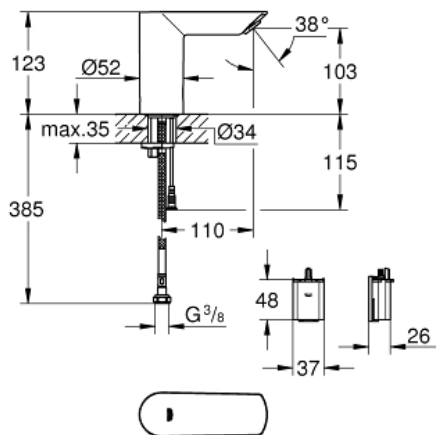

Pure Freude
an Wasser

GROHE

Descriptif Produit :

BAU COSMOPOLITAN E

Infrarouge sur plage monofluide

Spécifications Produit :

Avec capteur infra-rouge bi-directionnel
Pour eau froide ou prémitigée

Pile lithium 6V, type CR-P2