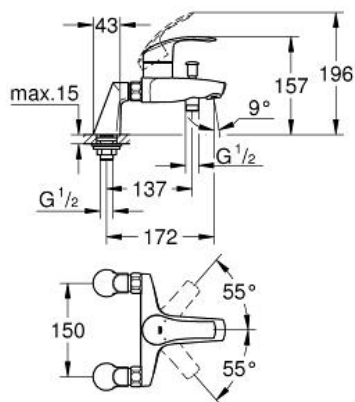

Pure Freude  
an Wasser

**GROHE**

**Descriptif Produit :**  
**EUROSMART**  
Mitigeur monocommande Bain / Douche

**Spécifications Produit :**  
Montage sur gorge  
Lever de commande métallique  
**GROHE SilkMove** Cartouche en céramique 35mm avec butée éco 1/2 débit  
**avec limiteur de température**  
**GROHE StarLight** Chrome éclatant et durable  
Inverseur automatique pour 2 sorties  
1 sortie 1/2"  
Clapet anti-retour intégré  
Raccords colonnettes  
Protégés contre les retours d'eau

**Finition :**  
 33303002 Chromé