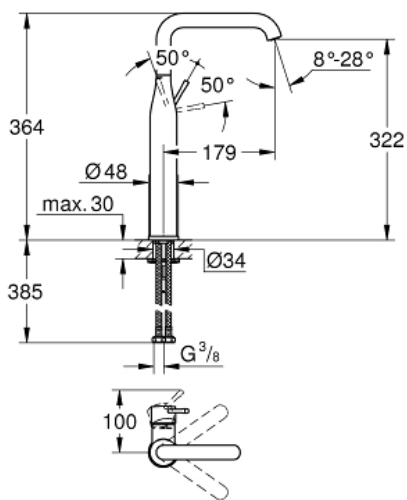

ESSENCE

Mitigeur monocommande Lavabo Taille XL

Référence : 32901001

GROHE s.a.r.l | Siège, salle d'exposition – 60, Boulevard de la Mission Marchand
92418 Courbevoie – La Défense Cedex
Tél +33 (0)1 49 97 29 00 | Fax +33(0)1 55 70 20 38

Pure Freude
an Wasser

GROHE

Descriptif Produit :

ESSENCE
Mitigeur monocommande Lavabo
Taille XL

Spécifications Produit :

Monotrou sur plage
Lever de commande métallique
Version rehaussée
GROHE SilkMove Cartouche en céramique 28 mm
avec limiteur de température
GROHE StarLight Chrome éclatant et durable
GROHE EcoJoy économie d'eau, **mousseur 5 l/min**
GROHE AquaGuide mousseur ajustable
GROHE QuickFix Plus installation ultra rapide
Bec mobile avec butée et mousseur
Corps lisse
Flexibles de raccordement souples, sertis d'usine

Finition :

□ 32901001 Chromé