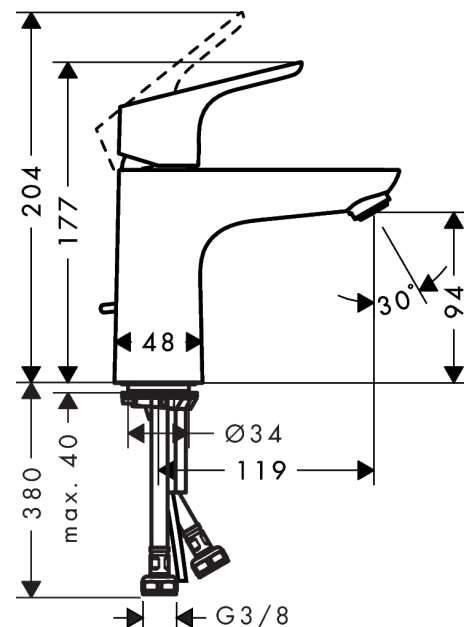

Focus

Mitigeur de lavabo 100 CH3 CoolStart, avec tirette et vidage

Surfaces: **chromé** Numéro d'article: **31621000**

Description

Caractéristiques

- comprenant : mitigeur de lavabo, garniture de vidage
- ComfortZone 100
- bec fixe
- Longueur 119 mm
- jet normal
- débit sous 3 bars: 5 l/min
- cartouche céramique
- limiteur de température réglable
- convient au chauffe-eau instantané
- garniture de vidage 1 ¼"
- matériau de la garniture de vidage: métallique
- E00, CH3, A3, U3
- CoolStart : démarrage en eau froide en position de poignée centrée
- ACS 17 ACC LY 655, valide jusqu'au 20.06.2022
- NF_375-M1-19-3

Plan géométral

Focus

Mitigeur de lavabo 100 CH3 CoolStart, avec tirette et vidage

Surfaces: **chromé** Numéro d'article: **31621000**

Schéma d'écoulement