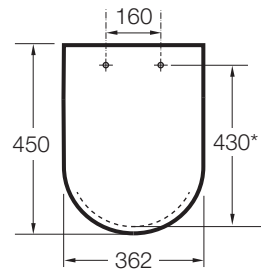

MERIDIAN

Tapa y asiento de Supralit® para inodoro

PVPR (IVA INCLUIDO)

68,12 €

DIBUJOS TÉCNICOS

CARACTERÍSTICAS

Tapa y asiento de Supralit® para inodoro

Adecuado para: Inodoro

EasyFix®

Forma: Redonda

Material antibacteriano

Material de las bisagras: Latón cromado

Supralit®