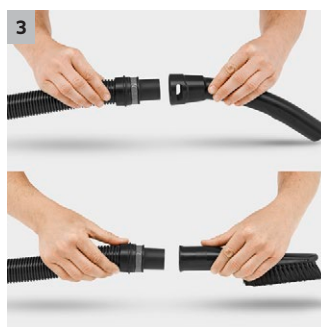

WD 3

Potente e dal basso consumo energetico l'aspiratore multiuso WD 3 multiuso è dotato di un contenitore da 17 litri in plastica, un filtro a cartuccia, così come tanti nuovissimi accessori.

1 Speciale filtro a cartuccia

- Aspirazione di liquidi e solidi senza dover sostituire il filtro.

2 Accessori di aspirazione innovativi

- Risultati perfetti sia con sporco solido, grossolano o liquido.
- Massima comodità e flessibilità nell'aspirazione dello sporco.

3 Impugnatura estraibile

- Possibilità di collegare diversi accessori al tubo di aspirazione.
- Raggiunge anche spazi stretti pulendoli a fondo.

4 Funzione soffiante

- La funzione soffiante aiuta quando non è possibile aspirare.
- Aspirazione semplificata anche sul ghiaietto

Dotazione

Tubo d'aspirazione	m / mm	2 / 35	Vano porta accessori a bordo	■
Impugnatura estraibile		■	Gancio portacavo	■
Tubo rigido d'aspirazione	Pezzo / m / mm	2 x 0,5 / 35 / Plastica / -		
Bocchetta secco-liquidi		Clips		
Cartuccia filtro		Standard		
Sacchetto filtro	Pezzo	1		
Bocchetta fessure		■		
Tubo di aspirazione per sporco grosso-lano	m / mm	-		
Funzione soffiante		■		
Posizione di fermo		■		
Paracolpi		■		