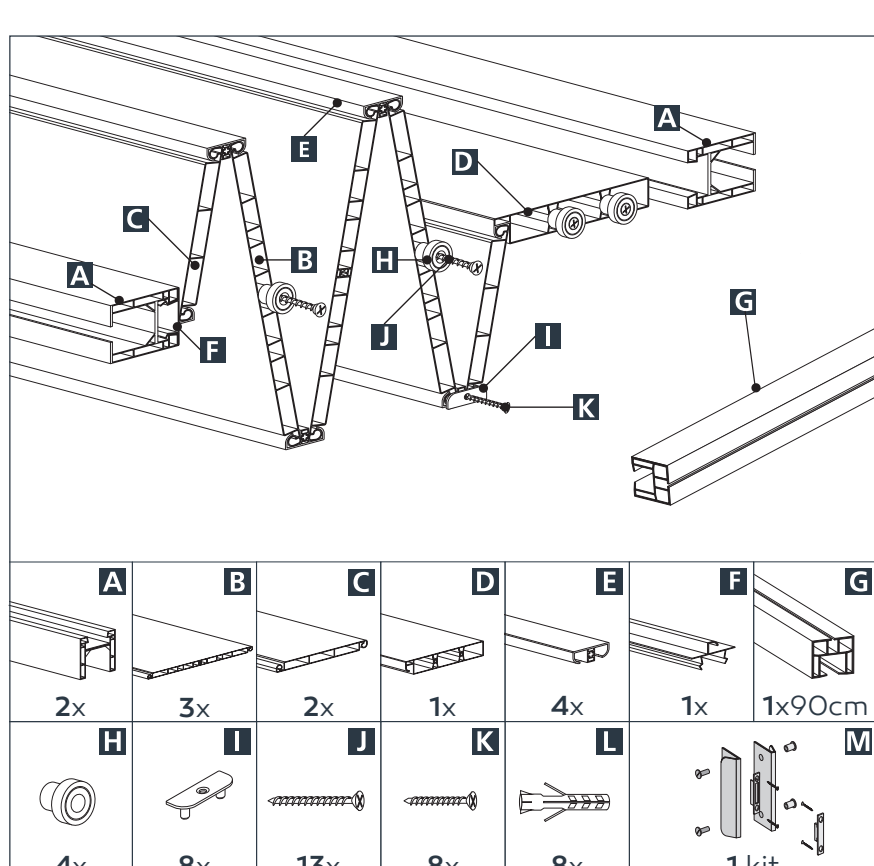

MONICA

PORTA A SOFFIETTO / FOLDING DOOR

OPTIONAL KIT TELAIO

MODULO

ESPANDIBILE
EXPANIBLE

*Istruzioni di montaggio sul retro / Assembly instructions on the back

ISTRUZIONI DI MONTAGGIO / ASSEMBLY INSTRUCTIONS

A 2x	B 3x	C 2x	D 1x	E 4x	F 1x	G 1x90cm
H 4x	I 8x	J 13x	K 8x	L 8x	M 1 kit	

RICAMBI / SPARE PARTS

Kit Serratura
Lock

Kit Accessori
Kit Accessories

Scorrimento da 90 cm
90 cm length sideway

PACKAGING