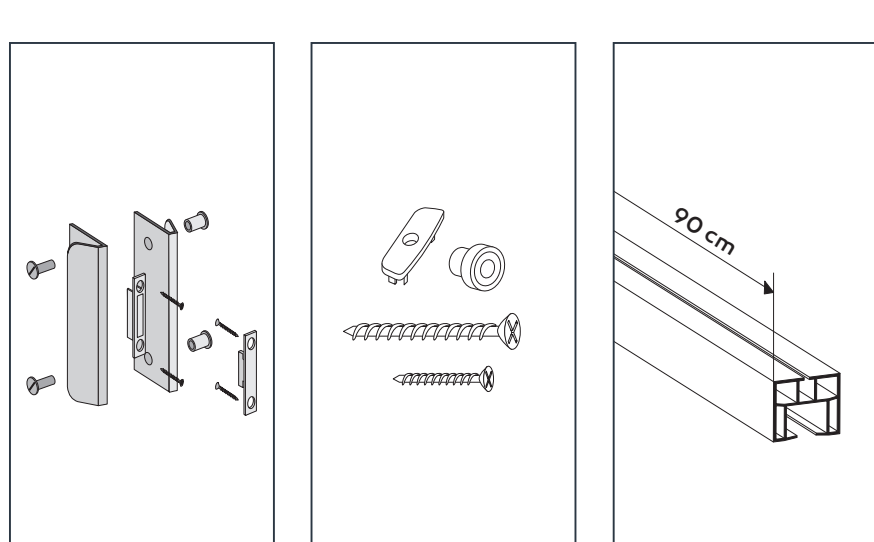

MONICA

PORTA A SOFFIETTO / FOLDING DOOR

OPTIONAL KIT TELAIO

MODULO

ESPANDIBILE
EXPANIBLE

*Istruzioni di montaggio sul retro / Assembly instructions on the back

ISTRUZIONI DI MONTAGGIO / ASSEMBLY INSTRUCTIONS

A 2x	B 3x	C 2x	D 1x	E 4x	F 1x	G 1x90cm
H 4x	I 8x	J 13x	K 8x	L 8x	M 1 kit	

RICAMBI / SPARE PARTS

Kit Serratura
Lock

Kit Accessori
Kit Accessories

Scorrimento da 90 cm
90 cm length sideway

PACKAGING