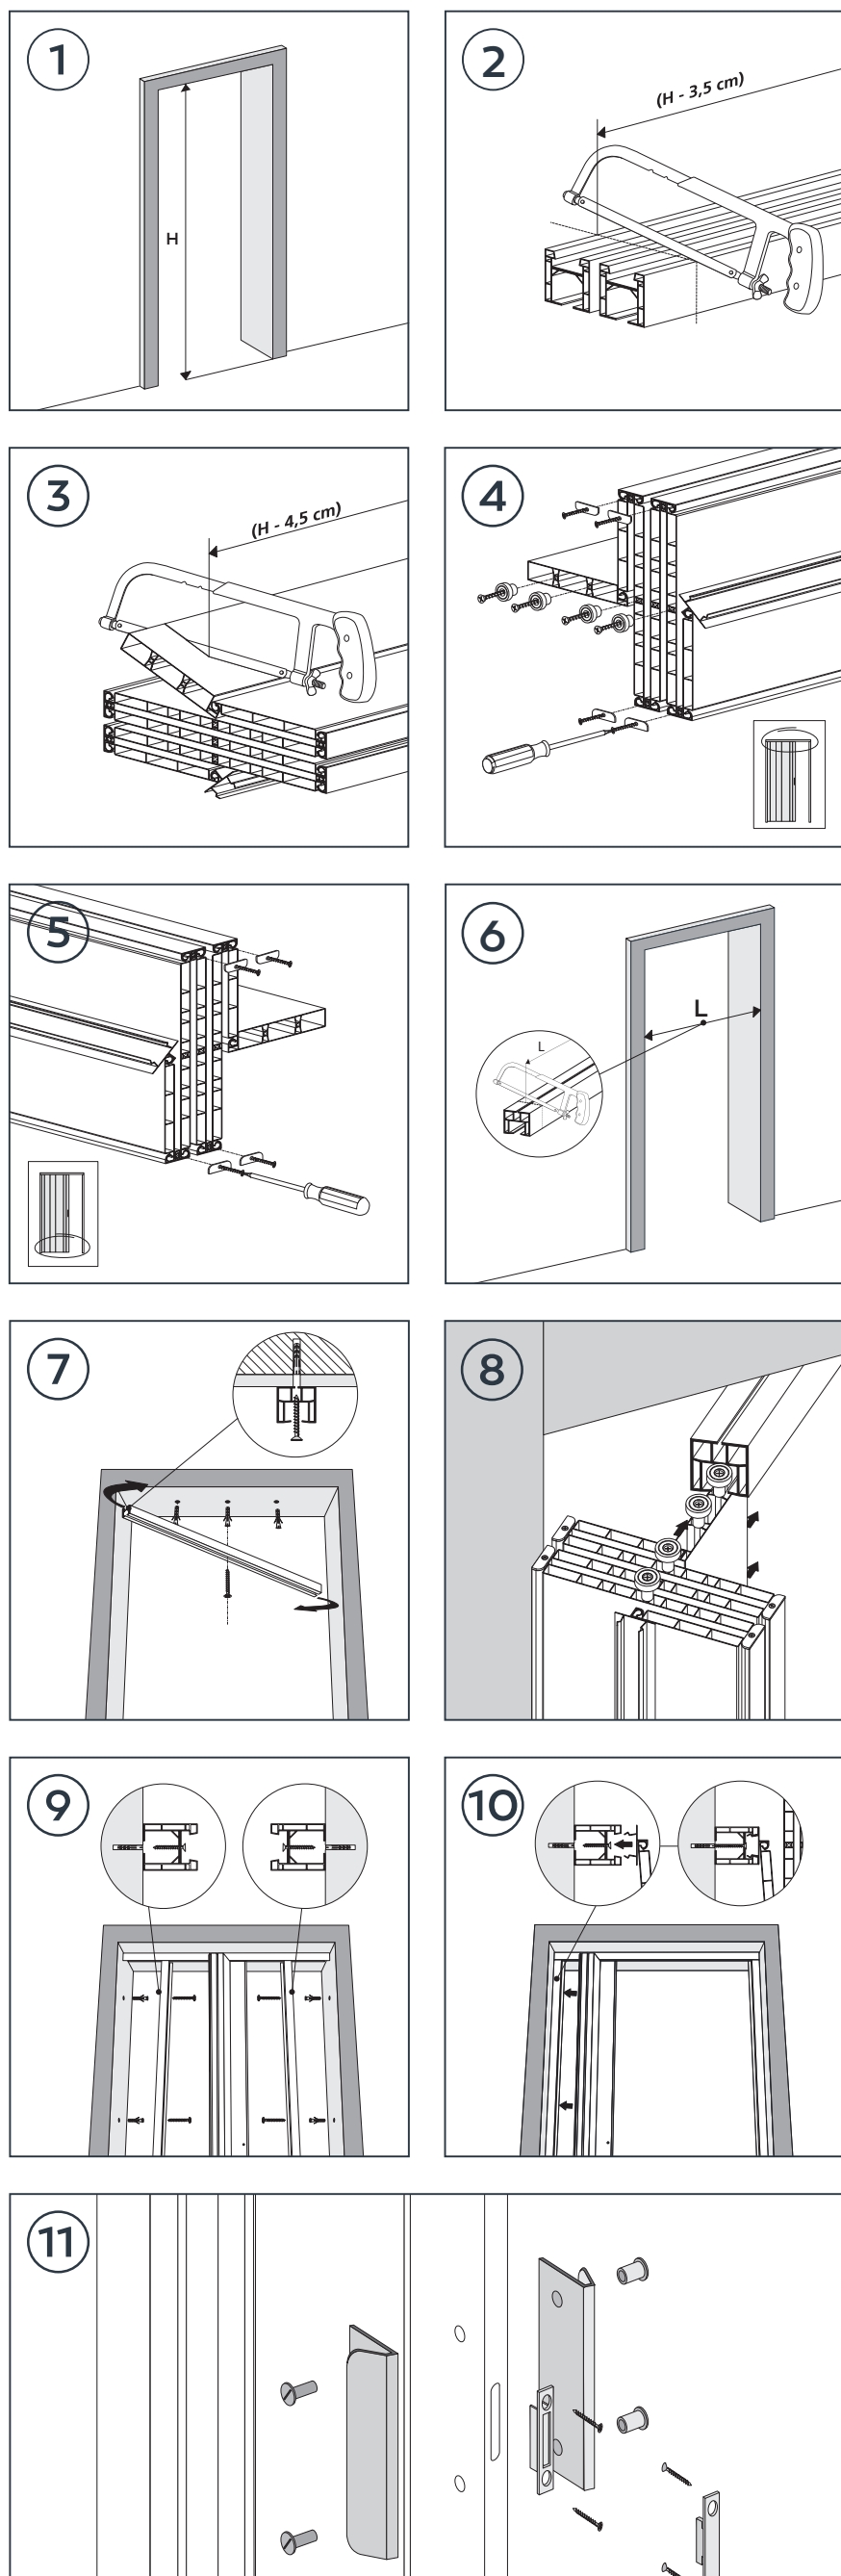

MONICA

PORTA A SOFFIETTO / FOLDING DOOR

OPTIONAL KIT TELAIO

MODULO

ESPANDIBILE
EXPANIBLE

*Istruzioni di montaggio sul retro / Assembly instructions on the back

ISTRUZIONI DI MONTAGGIO / ASSEMBLY INSTRUCTIONS

A 2x	B 3x	C 2x	D 1x	E 4x	F 1x	G 1x90cm
H 4x	I 8x	J 13x	K 8x	L 8x	M 1 kit	

RICAMBI / SPARE PARTS

Kit Serratura
Lock

Kit Accessori
Kit Accessories

Scorrimento da 90 cm
90 cm length sideway

PACKAGING