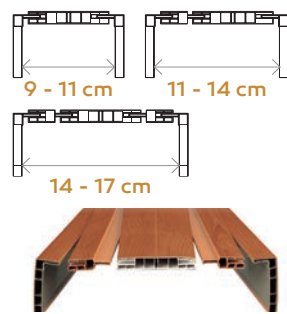

MONICA

PORTA A SOFFIETTO / FOLDING DOOR

OPTIONAL KIT TELAIO

MODULO

ESPANDIBILE
EXPANIBLE

*Istruzioni di montaggio sul retro / Assembly instructions on the back

ISTRUZIONI DI MONTAGGIO / ASSEMBLY INSTRUCTIONS

A 2x	B 3x	C 2x	D 1x	E 4x	F 1x	G 1x90cm
H 4x	I 8x	J 13x	K 8x	L 8x	M 1 kit	

RICAMBI / SPARE PARTS

Kit Serratura
Lock

Kit Accessori
Kit Accessories

Scorrimento da 90 cm
90 cm length sideway

PACKAGING