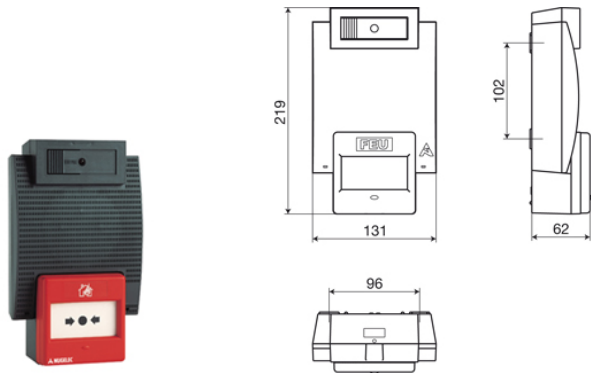

NUG31210 Coffret d'alarme à piles de Type 4 - NUG31210

Adapté pour les Établissements Recevant du Public (ERP) ou les Établissements industriels nécessitant un Equipement d'Alarme de type 4.

Ce système d'alarme de type 4 est utilisé pour donner, en cas d'urgence, l'ordre d'évacuation du public ainsi que du personnel non employé à la lutte contre l'incendie.

Coffret d'alarme à piles avec déclencheur à membrane déformable et diffuseur sonore intégré (NF S 32-001). Référence NUG31210

Descriptif Technique :

Le coffret d'alarme à piles type 4 est constitué d'un circuit électronique entièrement équipé.

L'ensemble se compose de:

- 1 coffret à membrane déformable.
- 1 sirène NFS 32001.
- 1 bouton poussoir test piles.
- 1 voyant vert pour le contrôle de la tension des piles.
- 2 connecteurs recevant les piles alcalines 9V type 6F22 (non livrées).
- 1 circuit électronique avec séquence d'arrêt automatique de la sirène (réglage en usine à environ 5 minutes).
- 1 clé de réarmement.

Remarque : Le coffret d'Alarme à piles n'accepte aucun périphérique externe (Déclencheur Manuel ou Diffuseurs Sonores).