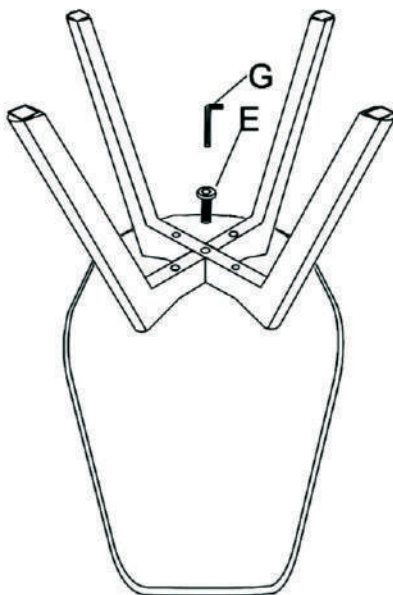

Silla infantil rosa

Ref. 80039

Instrucciones de montaje

A		1PCS
B		1PCS
C		2PCS
D		1PCS
E		1PCS

F		4PCS
G		8PCS
H		8PCS
I		8PCS
J		4PCS

K		4PCS
L		1PCS
M		1PCS
N		4PCS

1

2

3

4

A X1	B X1	C X1	D X1	E X1
F X4	G X1	H X2		
6*50		6*20		
				6*35

10 MIN	
--------	--

Instrucciones de montaje