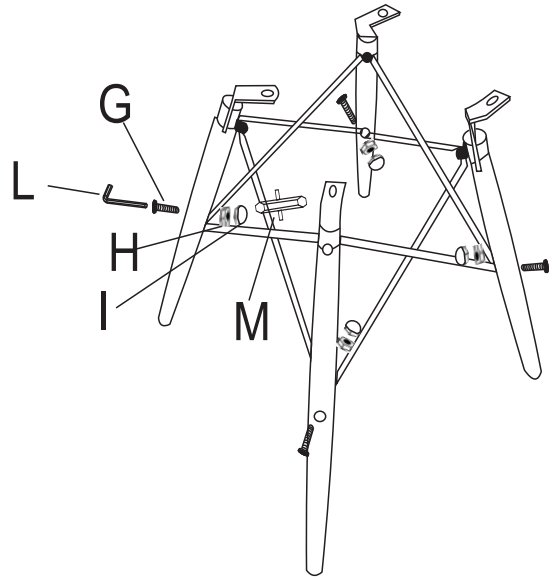

Silla infantil rosa

Ref. 80039

Instrucciones de montaje

A		1PCS
B		1PCS
C		2PCS
D		1PCS
E		1PCS

F		4PCS
G		8PCS
H		8PCS
I		8PCS
J		4PCS

K		4PCS
L		1PCS
M		1PCS
N		4PCS

1

2

3

4

A X1	B X1	C X1	D X1	E X1
F X4	G X1	H X2		
6*50		6*20		
				6*35

10 MIN	
--------	--

Instrucciones de montaje