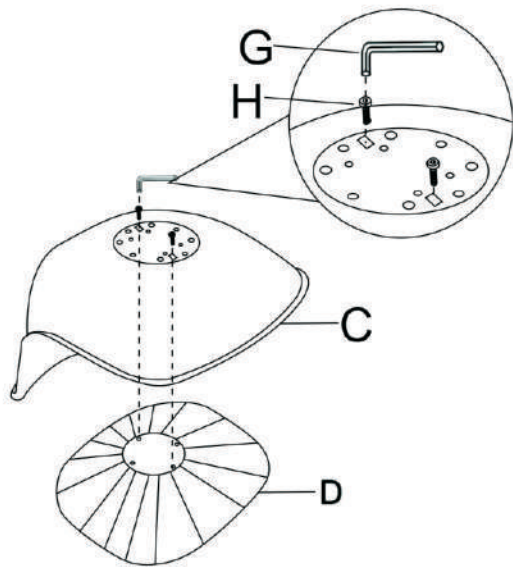

Silla infantil rosa

Ref. 80039

Instrucciones de montaje

A		1PCS
B		1PCS
C		2PCS
D		1PCS
E		1PCS

F		4PCS
G		8PCS
H		8PCS
I		8PCS
J		4PCS

K		4PCS
L		1PCS
M		1PCS
N		4PCS

1

2

3

4

A X1	B X1	C X1	D X1	E X1
F X4	G X1	H X2		
6*50		6*20		
				6*35

10 MIN	
--------	--

Instrucciones de montaje