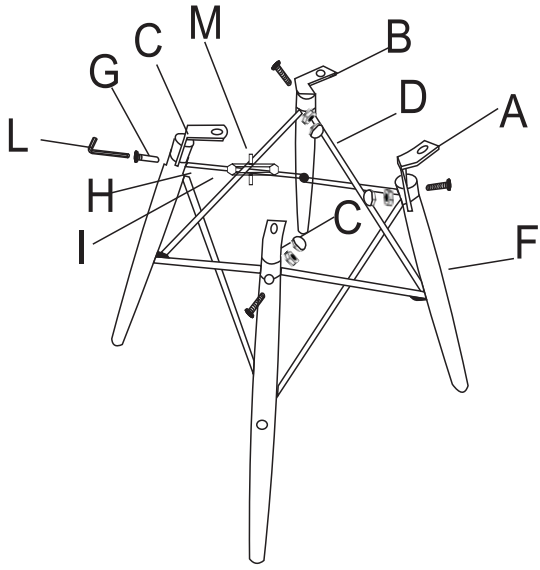

Silla infantil rosa

Ref. 80039

Instrucciones de montaje

A		1PCS
B		1PCS
C		2PCS
D		1PCS
E		1PCS

F		4PCS
G		8PCS
H		8PCS
I		8PCS
J		4PCS

K		4PCS
L		1PCS
M		1PCS
N		4PCS

1

2

3

4

A X1	B X1	C X1	D X1	E X1
F X4	G X1	H X2		
6*50		6*20		
				6*35

10 MIN	
--------	--

Instrucciones de montaje