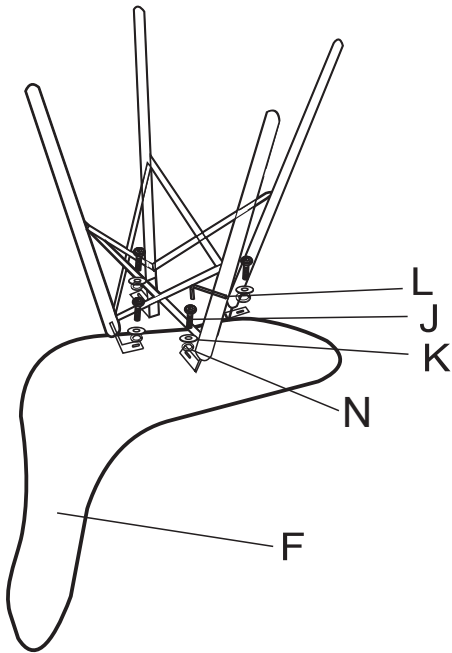

Silla infantil rosa

Ref. 80039

Instrucciones de montaje

A		1PCS
B		1PCS
C		2PCS
D		1PCS
E		1PCS

F		4PCS
G		8PCS
H		8PCS
I		8PCS
J		4PCS

K		4PCS
L		1PCS
M		1PCS
N		4PCS

1

2

3

4

A X1	B X1	C X1	D X1	E X1
F X4	G X1	H X2		
6*50		6*20		
				6*35

10 MIN	
--------	--

Instrucciones de montaje