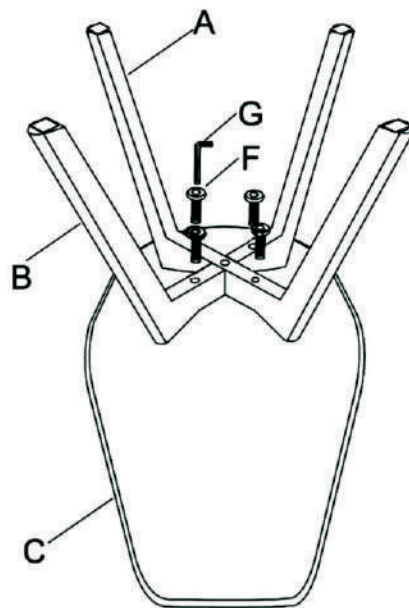

Silla infantil rosa

Ref. 80039

Instrucciones de montaje

A		1PCS
B		1PCS
C		2PCS
D		1PCS
E		1PCS

F		4PCS
G		8PCS
H		8PCS
I		8PCS
J		4PCS

K		4PCS
L		1PCS
M		1PCS
N		4PCS

1

2

3

4

A X1	B X1	C X1	D X1	E X1
F X4	G X1	H X2		
6*50		6*20		
				6*35

10 MIN	
--------	--

Instrucciones de montaje