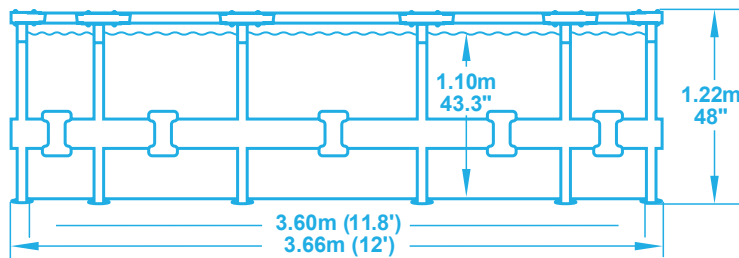

ITEM • Article • Artículo • Artikel • Artikel • Prodotto

56420
 366 x 122cm
 12' x 48"
 STEEL PRO™ FRAME
 6942138929003

FEATURES • Caractéristiques • Características • Eigenschaften • Kenmerken • Caratteristiche

20'
 SETUP TIME
 Temps de montage
 Tiempo de montaje
 Montagezeit
 Montagetijd
 Tempo di montaggio

PVC/TRITECH™

32mm
 Ø 1.25

INCLUDES • Inclus • Incluye • Inhalt • Bevat • Include

58094
 CARTRIDGE
 Cartouche
 Cartucho
 Kartusche
 Filter
 Cartuccia