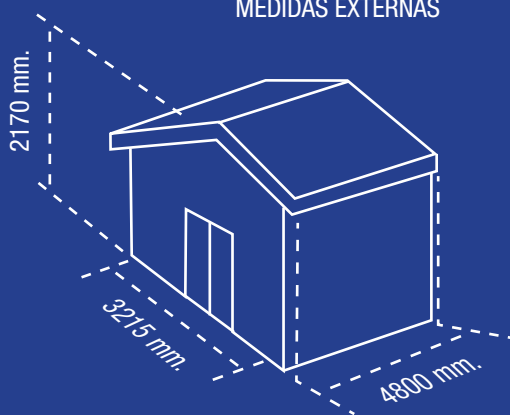

DISEÑO ATRACTIVO RESISTENTE

MEDIDAS EXTERNAS

MEDIDAS INTERNAS

EMBALAJE

El garaje PVC Duramax dura y dura. Es perfecto, muy resistente y de mantenimiento bajo. Ofrece la mejor opción para garajes de medianas y grandes dimensiones. No se abolla, no se descompone, no se enmohece ni se decolora.... y nunca necesitará pintarlo.

BERGERAC

Dimensiones exteriores (Fondo x Ancho x Alto)	4.800 x 3.215 x 2.170 mm.
Dimensiones interiores (Fondo x Ancho x Alto)	4.754 x 3.137 x 1.785 mm.
Superficie	15,44 m ²
Puertas acc. vehículo	2.240 x 1.815 mm.
Puerta acceso peatonal	770 x 1.815 mm.
Kit de ventana	Incluido
EAN	0638801010142
Precio sin IVA	-
Precio con IVA	-