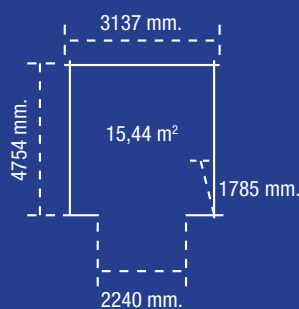

DISEÑO ATRACTIVO RESISTENTE

MEDIDAS EXTERNAS

MEDIDAS INTERNAS

EMBALAJE

El garaje PVC Duramax dura y dura. Es perfecto, muy resistente y de mantenimiento bajo. Ofrece la mejor opción para garajes de medianas y grandes dimensiones. No se abolla, no se descompone, no se enmohece ni se decolora.... y nunca necesitará pintarlo.

BERGERAC

Dimensiones exteriores (Fondo x Ancho x Alto)	4.800 x 3.215 x 2.170 mm.
Dimensiones interiores (Fondo x Ancho x Alto)	4.754 x 3.137 x 1.785 mm.
Superficie	15,44 m ²
Puertas acc. vehículo	2.240 x 1.815 mm.
Puerta acceso peatonal	770 x 1.815 mm.
Kit de ventana	Incluido
EAN	0638801010142
Precio sin IVA	-
Precio con IVA	-