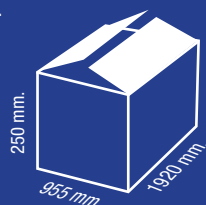

DISEÑO ATRACTIVO RESISTENTE

MEDIDAS EXTERNAS

MEDIDAS INTERNAS

EMBALAJE

El garaje PVC Duramax dura y dura. Es perfecto, muy resistente y de mantenimiento bajo. Ofrece la mejor opción para garajes de medianas y grandes dimensiones. No se abolla, no se descompone, no se enmohece ni se decolora.... y nunca necesitará pintarlo.

BERGERAC

Dimensiones exteriores (Fondo x Ancho x Alto)	4.800 x 3.215 x 2.170 mm.
Dimensiones interiores (Fondo x Ancho x Alto)	4.754 x 3.137 x 1.785 mm.
Superficie	15,44 m ²
Puertas acc. vehículo	2.240 x 1.815 mm.
Puerta acceso peatonal	770 x 1.815 mm.
Kit de ventana	Incluido
EAN	0638801010142
Precio sin IVA	-
Precio con IVA	-