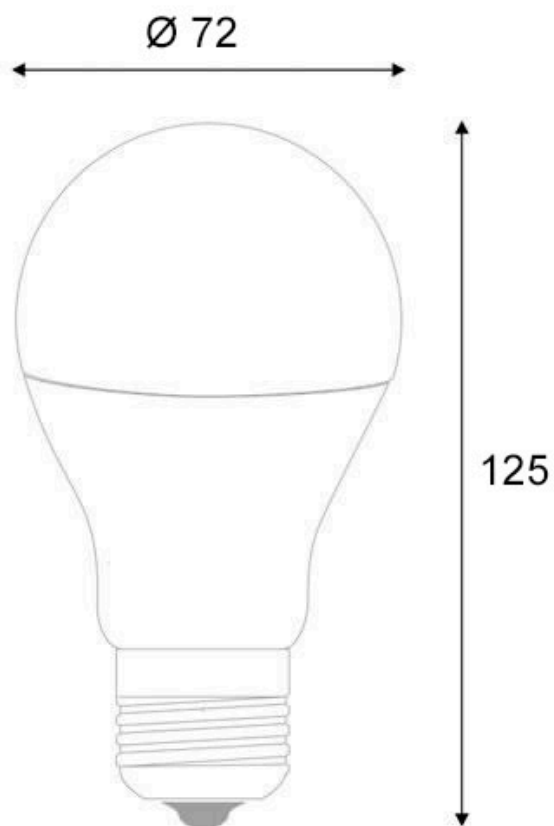

ESQUEMA DE INSTALACIÓN