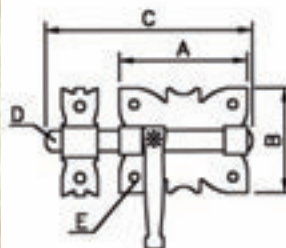

Ref. 981

Percha
Doble una posición

Acabados:
Negro, Anticuario
ó **Plata Vieja.**

Ref.	A	B	C	D	E	F	G
981	134	65	2	96	∅44	140	∅4,5

Medidas en mm.

Ref. 5, 6, 7 ó 8

Pasador
Estilo

Acabados:
Negro, Anticuario
ó **Plata Vieja.**

Ref.	A	B	C	D	E	F	G	H
5	15-20-25	35	135	14	5	31	∅6	∅4
6	30-40-50	40	150	16	6	34	∅7	∅4
7		45	165	18	8	37	∅9	∅4
8	60-70-80	60	190	20	10	38	∅12	∅4

Medidas en mm.

Ref. 84-R

Cerrojo
Estilo

Acabados:
Negro, Anticuario
ó **Plata Vieja.**

Ref.	A	B	C	D	E
84-R	40	42	65	∅8	∅4
	50	42	80	∅8	∅4
	60	46	95	∅9	∅4
	70	47	106	∅10	∅4
	80	56	124	∅11	∅4
	100	57	160	∅12	∅4

Medidas en mm.