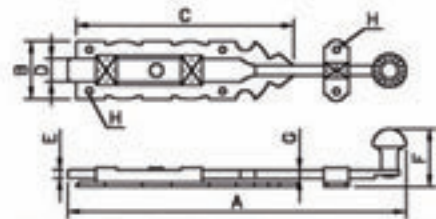

Ref. 981

Percha
Doble una posición

Acabados:
Negro, Anticuario
ó **Plata Vieja.**

Ref.	A	B	C	D	E	F	G
981	134	65	2	96	∅44	140	∅4,5

Medidas en mm.

Ref. 5, 6, 7 ó 8

Pasador
Estilo

Acabados:
Negro, Anticuario
ó **Plata Vieja.**

Ref.	A	B	C	D	E	F	G	H
5	15-20-25	35	135	14	5	31	∅6	∅4
6	30-40-50	40	150	16	6	34	∅7	∅4
7		45	165	18	8	37	∅9	∅4
8	60-70-80	60	190	20	10	38	∅12	∅4

Medidas en mm.

Ref. 84-R

Cerrojo
Estilo

Acabados:
Negro, Anticuario
ó **Plata Vieja.**

Ref.	A	B	C	D	E
84-R	40	42	65	∅8	∅4
	50	42	80	∅8	∅4
	60	46	95	∅9	∅4
	70	47	106	∅10	∅4
	80	56	124	∅11	∅4
	100	57	160	∅12	∅4

Medidas en mm.