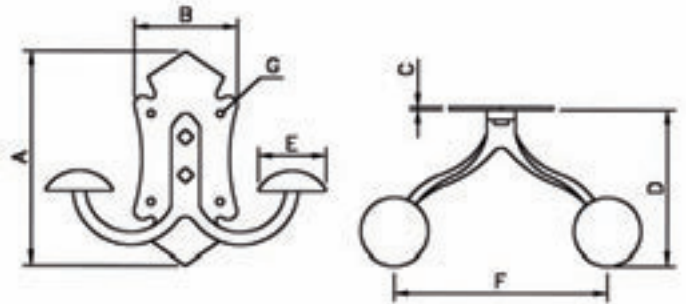

Ref. 981

Percha
Doble una posición

Acabados:
Negro, Anticuario
ó **Plata Vieja.**

Ref.	A	B	C	D	E	F	G
981	134	65	2	96	∅44	140	∅4,5

Medidas en mm.

Ref. 5, 6, 7 ó 8

Pasador
Estilo

Acabados:
Negro, Anticuario
ó **Plata Vieja.**

Ref.	A	B	C	D	E	F	G	H
5	15-20-25	35	135	14	5	31	∅6	∅4
6	30-40-50	40	150	16	6	34	∅7	∅4
7		45	165	18	8	37	∅9	∅4
8	60-70-80	60	190	20	10	38	∅12	∅4

Medidas en mm.

Ref. 84-R

Cerrojo
Estilo

Acabados:
Negro, Anticuario
ó **Plata Vieja.**

Ref.	A	B	C	D	E
84-R	40	42	65	∅8	∅4
	50	42	80	∅8	∅4
	60	46	95	∅9	∅4
	70	47	106	∅10	∅4
	80	56	124	∅11	∅4
	100	57	160	∅12	∅4

Medidas en mm.