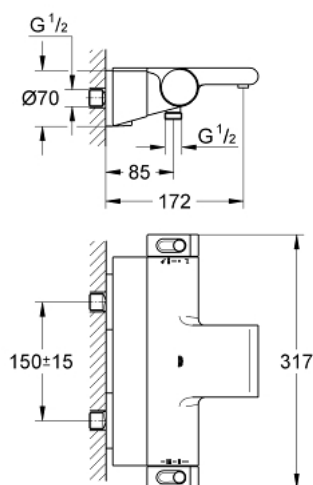

34 467 001 GROHTHERM 2000 MITIGEUR THERMOSTATIQUE BAIN / DOUCHE 1/2

DESCRIPTION DU PRODUIT

- Montage mural apparent
- •
- **100% GROHE CoolTouch** consiste en un logement sûr + raccords en S avec rosaces CoolTouch
- **GROHE StarLight** Chrome éclatant et durable
- GROHE Aqua Paddle poignées ergonomiques
- •
- **GROHE SafeStop Plus** butée à 38°C + limiteur de température intégré à **50°C max**
- **GROHE TurboStat** Régulation de la température quasi-instantanée et sécurité anti-brûlures en cas de coupure d'eau froide
- Robinet d'arrêt intégré
- **GROHE Aquadimmer Eco** avec des fonctions multiples:
  - GROHE EcoButton : Bouton économie intégré avec une butée éco pour douche
  - - Réglage du débit
  - - Inverseur pour 2 sorties
  - Départ de douche 1/2" par le dessous
- **GROHE XL Cascade**
  - Avec brise-jet
  - Filtres intégrés
  - Raccords en S couverts, rosaces CoolTouch avec parois étanches
- **GROHE EasyReach** tablette
  - Amovible pour nettoyage facile
  - Chromé
- **GROHE EcoJoy** économie d'eau