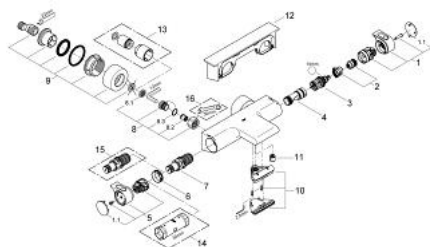

34 467 001 GROHTHERM 2000 MITIGEUR THERMOSTATIQUE BAIN / DOUCHE 1/2

PIÈCES DÉTACHÉES

- 1: Poignée d'arrêt (N ° de commande 47923000)
- 1.1: Plaque de recouvrement poignée (N ° de commande 4788300M)
- 2: Butée (N ° de commande 47925000)
- 3: Aquadimmer (N ° de commande 12433000)
- 4: conduite d'eau (N ° de commande 47751000)
- 5: Poignée contrôle de température Grohtherm 2000 (N ° de commande 47926000)
- 6: Bague de fixation (N ° de commande 47743000)
- 7: Cartouche thermostatique compacte 1/2" (N ° de commande 47885000)
- 8: Clapets anti-retours (N ° de commande 47189000)
- 8.1: filtre à impuretés (N ° de commande 0726400M)
- 8.2: Clapets anti-retours (N ° de commande 08565000)
- 8.3: Joint torique 17 x 2 (N ° de commande 0305500M)
- 9: Raccord S mural (N ° de commande 12693000)
- 10: conduite d'eau (N ° de commande 47924000)
- 11: Clapets anti-retours (N ° de commande 47886000)
- 12: GROHE EasyReach Tablette (N ° de commande 18608001)
- 13: Rallonge 1/2" 30 mm (N ° de commande 46238000)*
- 14: Clé (N ° de commande 19332000)*
- 15: Cartouche GROHE TurboStat 1/2" (N ° de commande 47175000)*
- 16: Clé spéciale (N ° de commande 19377000)*