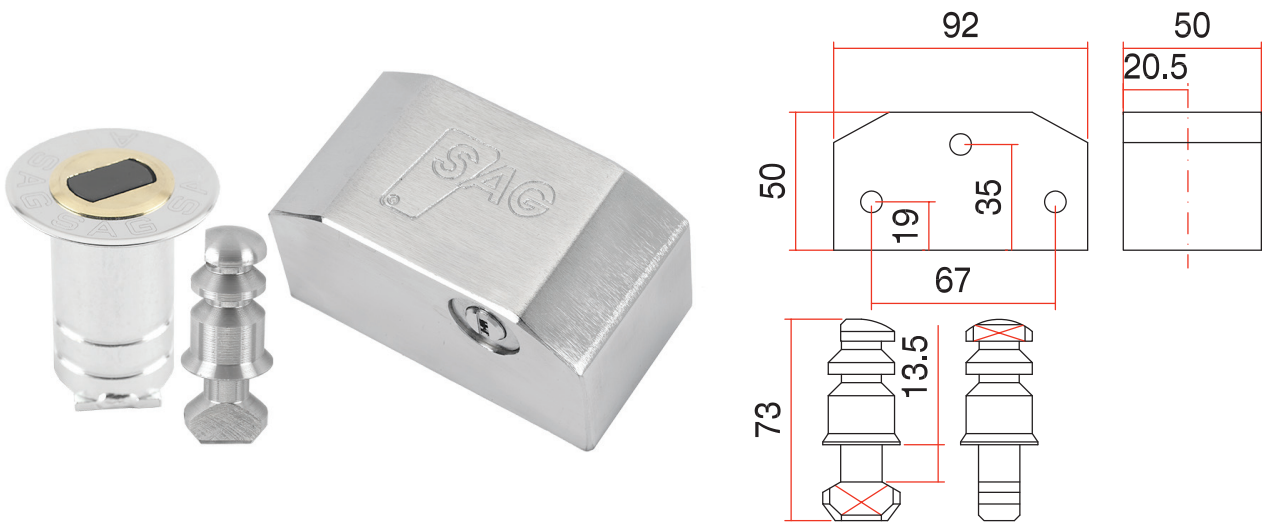

CERRADURAS PERSIANA: SUELO ENROLLABLE

Modelo: BB6

- Cuerpo de acero cromado
- Bombillo y llaves de latón cromado
- BB6: Apertura con llave y cierre sin llave

MODELO	CÓDIGO	PESO (GRS)	LLAVE MOD. AGA 49
BB6	AACS1007	2.271	3
Cabezal BB6	AACZ1006	1.753	3