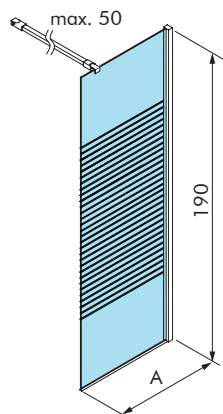

dim.cm	ref.	A	B	P kg	P' kg	V cmxcmxcm
80+35	MP606080	80	35	40	42	207x83x8
100+35	MP606100	100	35	43	46,5	207x103x8

cm

Walk-in

Lateral fijo / Side panel / Paroi laterale fixe / Lateral fixo / Laterale fisso

dim.cm	ref.	A	P kg	P' kg	V cmxcmxcm
80	MP60780	74,5-76,5	25,5	27,5	207x81x7
90	MP60790	84,5-86,5	28,5	30,5	207x91x7

P: Peso neto / Net weight / Poids net / Peso líquido / Peso netto

P': Peso de expedición Expedition Weigh / Poids d'expédition / Peso do expedição / Peso spedizione