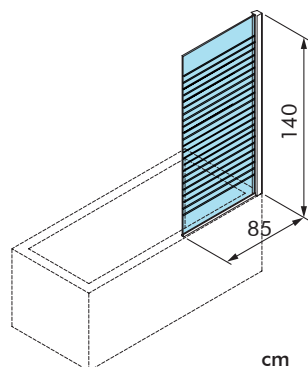

Articulado bañera / Pivot screen bathtub / Paroi articule baignoire / Articular banheira / Articolare vasca

Cristal templado
Tempered glass
Verre trempé
Vidro temperado
Vetro temperato

100% reversible
100% reversible
Réversible à 100%
100% reversível
100% reversibile

Sistema up & down
Up & down system
Système up & down
Sistema up & down
Sistema up & down

Cristal fumé
Fume glass
Verre fumé
Vidro fumé
Vetro fumé

Serigrafia
Wide silk stripes
Sérigraphie
Serigrafia
Serigrafia

Perfiles en aluminio cromado brillo
Shine chromed aluminum profiles
Profils en aluminium chromé brillant
Perfis em alumínio cromado brilho
Profili in alluminio cromato luminosità

dim.cm	ref.	A	P kg	P' kg	V cmxcmxcm
85	MP60514085	-	17	20	146x92x6

P: Peso neto / Net weight / Poids net / Peso líquido / Peso netto

P': Peso de expedición Expedition Weigh / Poids d'expédition / Peso do expedição / Peso spedizione

V: Volumen de expedición / Expedition Volume / Volume d'expédition / Volume do expedição / Volume spedizione