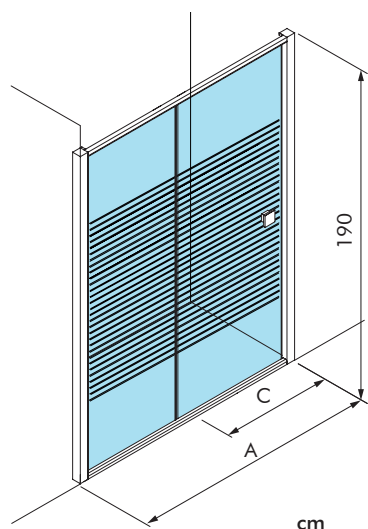

Perfil cubretornillos
Screw cover profiles
Perofil couvre-vis
Perfil parafusos da tampa
Profilo viti del coperchio

Opcional / Optional / Opzionale / Opcional / Opzionale

sanysize
MPACC001
Perfiles de extensión 3,5 cm
Extension profiles 3,5 cm
Profils d'extension 3,5 cm
Perfis de extensão 3,5 cm
Profili di prolunga 3,5 cm