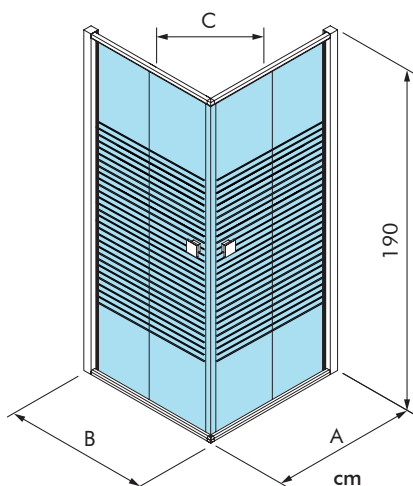

Perfil cubretornillos
Screw cover profiles
Perfil couvre-vis
Perfil parafusos da tampa
Profilo viti del coperchio

Opcional / Optional / Opzionale / Opcional / Opzionale

sanysize

MPACC001

Perfiles de extensión 3,5 cm
Extension profiles 3,5 cm
Profils d'extension 3,5 cm
Perfis de extensão 3,5 cm
Profili di prolunga 3,5 cm

dim.cm	ref.	A	B	C	P kg	P' kg	V cmxcmxcm
90x70	MP6039070	87-89	67-69	37	40	42	198x50x11
100x70	MP60310070	97-99	67-69	44	42	44	198x55x11
120x80	MP60312080	117-119	77-79	46	50	52	198x65x11
80x80	MP6018080	77-79	77-79	39	40	42	198x45x11
90x90	MP6019090	87-89	87-89	46	44	46	198x50x11