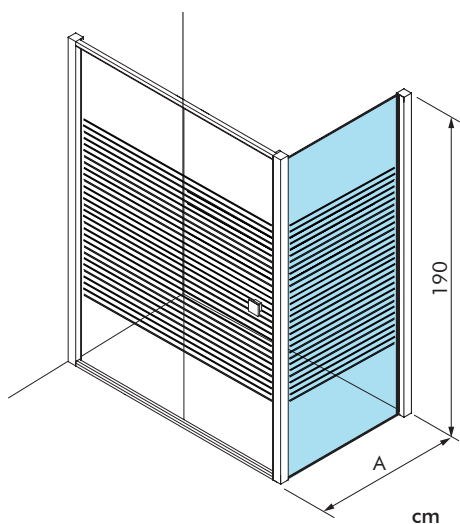

Lateral fijo / Side panel / Paroi laterale fixe / Lateral fixo / Laterale fisso

Cristal templado
Tempered glass
Verre trempé
Vidro temperado
Vetro temperato

100% reversible
100% reversible
Réversible à 100%
100% reversível
100% reversibile

Perfil cubretornillos
Screw cover profiles
Perfil couvre-vis
Perfil parafusos da tampa
Profilo viti del coperchio

Opcional / Optional / Optionel / Opcional / Opzionale

sanysize

MPACC001

Perfiles de extensión 3,5 cm
Extension profiles 3,5 cm
Profils d'extension 3,5 cm
Perfis de extensão 3,5 cm
Profili di prolunga 3,5 cm