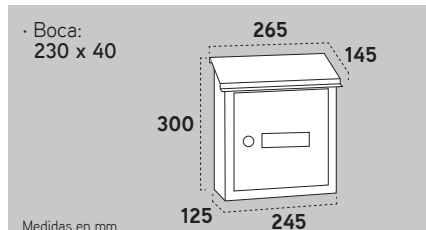

CAPACIDAD BUZÓN

Inoxidable espejo
V-4097
* 140970

Es la solución ideal para la recepción de correspondencia en adosados y viviendas unifamiliares. >