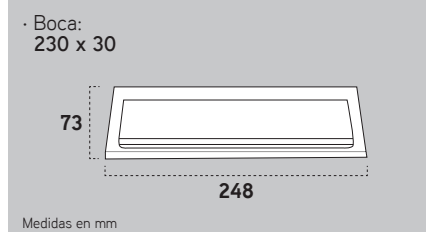

RECOGECARTAS Y BOCACARTAS

BOCACARTAS C-600

COLOR

FICHA TÉCNICA

Capacidad boca: **Revistero.**

Material: **Acero galvanizado excepto C-601 de acero inoxidable.**

Adaptable a recogecartas **V-4090.**

Resistencia anticorrosiva:

Norma Europea: **EN-13724.**

EAN: **8425181** *

Verde/ C-607
* 106075

Inoxidable espejo/ C-601
* 106013

Blanco/ C-603
* 106037

Negro texturado/ C-604
* 106044

El bocacartas permite depositar la correspondencia desde el exterior de una puerta o verja. >

RECOGECARTAS V-4090

COLOR

FICHA TÉCNICA

Capacidad boca: **Revistero.**

Material: **Acero galvanizado excepto V-4097 de acero inoxidable.**

Adaptable a bocacartas **C-600.**

Resistencia anticorrosiva:

Norma Europea: **EN-13724.**