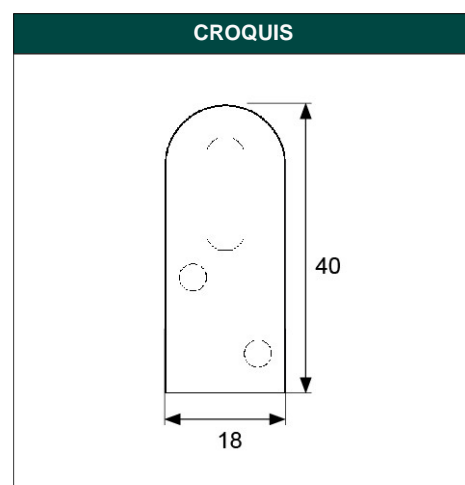

**DESCRIPCIÓN** PLACA COLGADOR GALERIA CG11 40x18mm ZN

**REFERENCIA** 30940

**EAN** 8431488309408

**FAMILIA** COLGADORES

DIMENSIONES	(mm)
LARGO:	40,00
ANCHO:	18,00
ALTO:	1,30

PESO	(kg)
PESO UNIT. NETO:	0,00460
PESO UNIT. BRUTO:	0,00000

CARACTERÍSTICAS TÉCNICAS			
ACABADO:	ZINCADO	FAMILIA:	COLGADORES
MATERIAL:	ACERO	EAN UNIDAD:	8431488309408
PRESENTACION:	CAJA	EAN EMBALAJE:	18431488309405
PAGINA CATALOGO:	326	PESO NETO:	0,0046 Kg
UNIDAD FACTURACION:	UNIDAD	PESO BRUTO:	0 Kg
MARCA:	MICEL	MEDIDA:	40 x 18 x 1,3 mm

**EMBALAJES HABITUALES**

CANTIDAD EMBALAJE	EAN	LARGO (mm)	ANCHO (mm)	ALTO (mm)
2.000,00	18431488309405	320,00	230,00	170,00
200,00	8431488309408	160,00	65,00	67,00

**DESCRIPCIÓN COMERCIAL**

PLACA COLGADOR GALERIA CG11 40x18mm ZINCADO