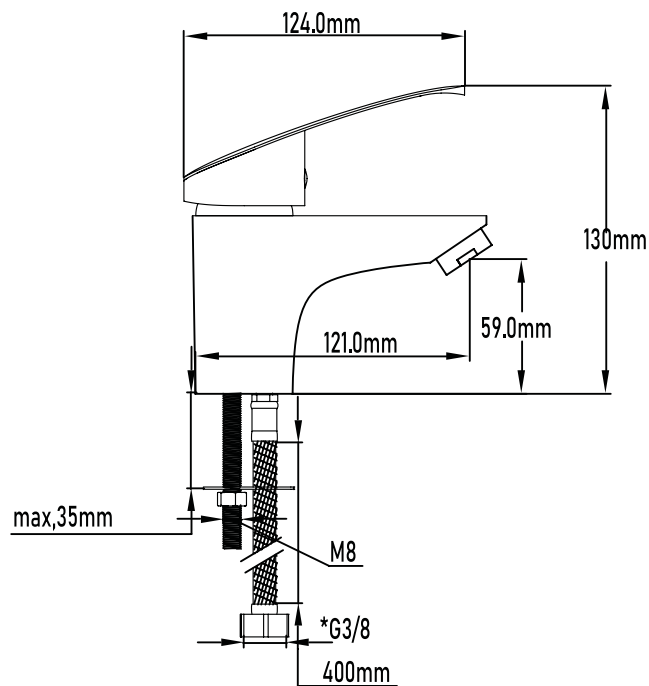

Referencia
UG 10017

SERIE MURRAY

Grifo de lavabo monomando

Single-lever basin mixer

DESCRIPCIÓN Grifo monomando de lavabo serie Murray

CATEGORÍA Grifos de baño

COLORES 

REFERENCIA EAN 9427073203830
REF 10017

Color Cromo

Referencia
UG 10017

SERIE MURRAY

Grifo de lavabo monomando

Single-lever basin mixer

PLANO TÉCNICO

MEDIDAS LxAxH CON EMBALAJE UNIDAD	18,50cm X 25,50cm X 7cm
MEDIDAS LxAxH CON EMBALAJE X 12	58,50cm X 26,50cm X 29,50cm

DIMENSIONES

Referencia
UG 10017

SERIE MURRAY

Grifo de lavabo monomando

Single-lever basin mixer

ESPECIFICACIONES

MATERIAL	Latón
ACABADO	Cromado
PRESENTACIÓN	Caja
USO	Doméstico
OTRAS ESPECIFICACIONES	Cartucho 40 s/f
RECOMENDACIONES	Limpiar con un paño húmedo y secar minuciosamente. No utilizar productos abrasivos
ACCESORIOS	Set de fijación Latiguillos
BENEFICIOS	Disposición de respuestos a nivel nacional
GARANTÍA	2 años por defectos de fabricación