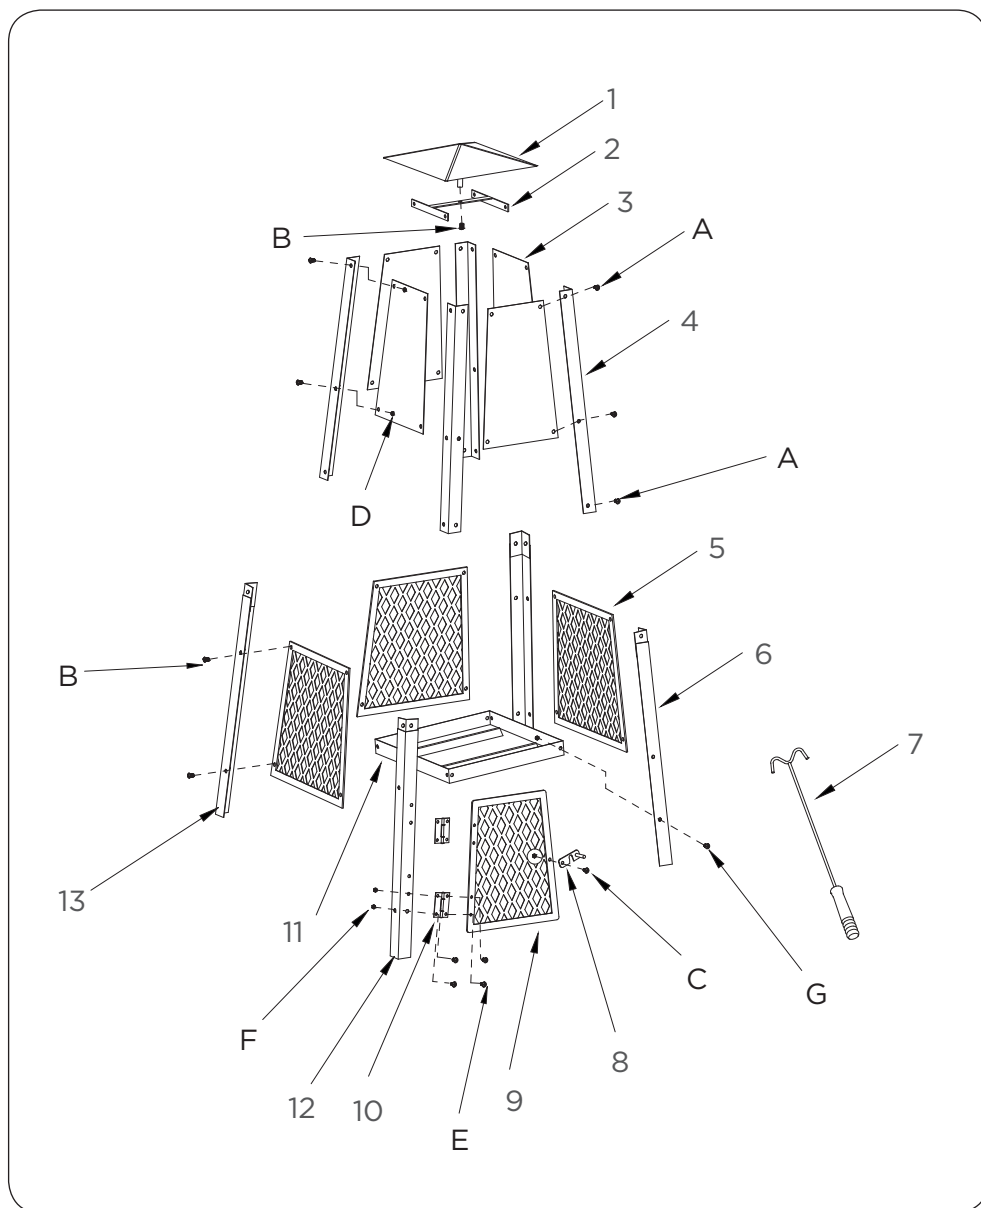

Instrucciones de uso • Instruções de uso

**natuur**  
FUNNY IS SMART

Chimenea de exterior

Salamandra de exterior

---

-NT106961-

## Partes y accesorios / Peças e acessórios

LISTADO / LISTA	DESCRIPCIÓN / DESCRIÇÃO	CANTIDAD / QUANTIDADE
1		1
2		1
3		4
4		4
5		3
6		1
7		1
8		1
9		1
10		2
11		1
12		1
13		2

TORNILLERÍA / TORNILLERIA	DESCRIPCIÓN / DESCRIÇÃO	CANTIDAD / QUANTIDADE
A	#M5*10 	24 uds
B	#M5*15 	14 uds
C	#M5*12 	1 ud
D	#M5 	38 uds
E	#M4*10 	8 uds
F	#M4 	8 uds
G	#M5*12 	1 ud