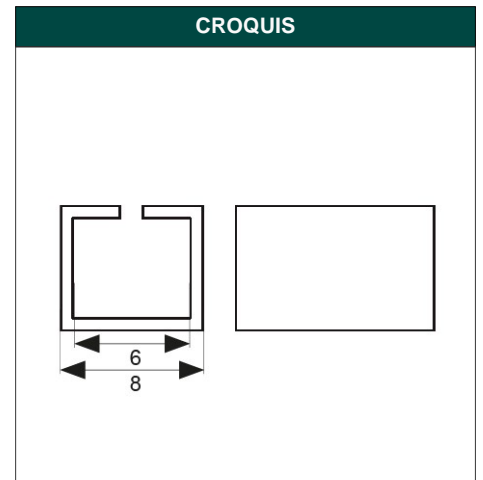

DESCRIPCIÓN REDUCTOR CUADRADILLO CDD7 8-6mm ZN

REFERENCIA 00086

EAN 8431488000862

FAMILIA COMPLEMENTOS PUERTA

DIMENSIONES	(mm)
LARGO:	15,00
ANCHO:	8,00
ALTO:	8,00

PESO	(kg)
PESO UNIT. NETO:	0,00300
PESO UNIT. BRUTO:	0,00000

CARACTERÍSTICAS TÉCNICAS			
ACABADO:	ZINCADO	MEIDA:	COMPLEMENTOS PUERTA
MATERIAL:	ACERO	EAN UNIDAD:	8431488000862
PRESENTACION:	CAJA	EAN ENVASE:	8431488936758
PAGINA CATALOGO:	115	EAN EMBALAJE:	18431488000869
UNIDAD FACTURACION:	UNIDAD	PESO NETO:	0,003 Kg
MARCA:	MICEL	PESO BRUTO:	0 Kg

DESCRIPCIÓN COMERCIAL

REDUCTOR CUADRADILLO CDD7 8-6mm ZINCADO

PRODUCTOS RELACIONADOS

MICEL-VEGA S.L. podrá realizar cambios en las especificaciones de sus productos sin previo aviso. Todas las imágenes, planos e información técnica pertenecen a MICEL-VEGA S.L. y están sujetas a derechos y regulación de copyright. Cualquier uso no autorizado expresamente será perseguido por vía legal.