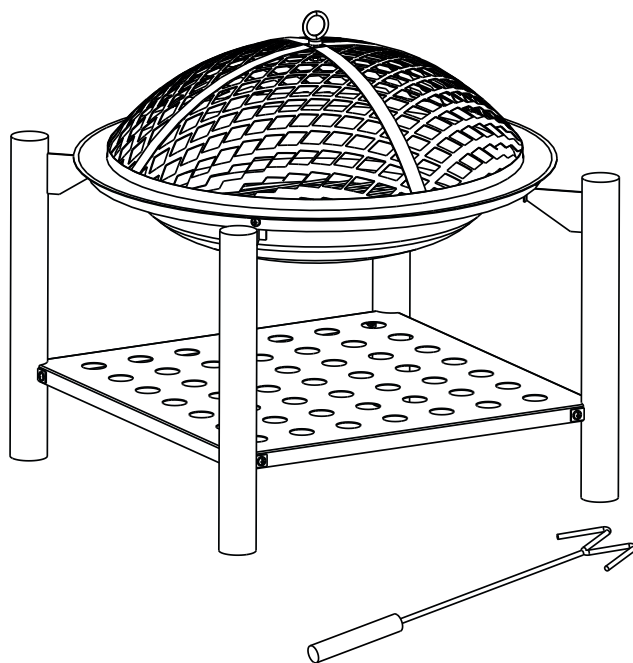

Instrucciones de uso • Instruções de uso

natuur
FUNNY IS SMART

Brasero de exterior

Braseiro de exterior

-NT106960-

Brasero de exterior

Braseiro de exterior

Partes y accesorios / Peças e acessórios