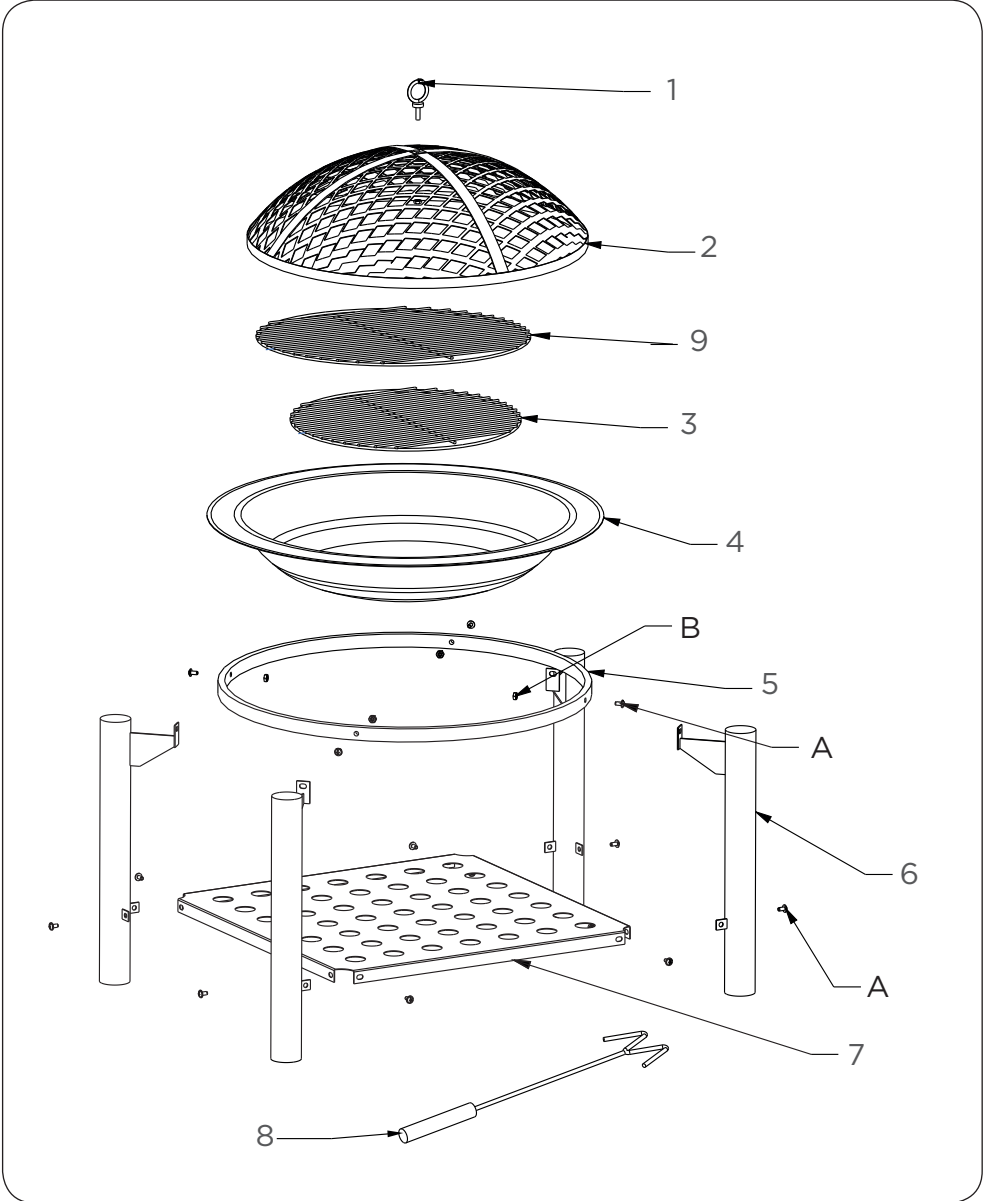

Instrucciones de uso • Instruções de uso

natuur
FUNNY IS SMART

Brasero de exterior

Braseiro de exterior

-NT106960-

Brasero de exterior

Braseiro de exterior

Partes y accesorios / Peças e acessórios

LISTADO / LISTA	DESCRIPCIÓN / DESCRIÇÃO	CANTIDAD / QUANTIDADE
1		1
2		1
3		1
4		1
5		1
6		4
7		1
8		1
9		1

TORNILLERÍA / TORNILLERIA	DESCRIPCIÓN / DESCRIÇÃO	CANTIDAD / QUANTIDADE
A	#M6*15 	12 uds
B	#M5 	13 uds