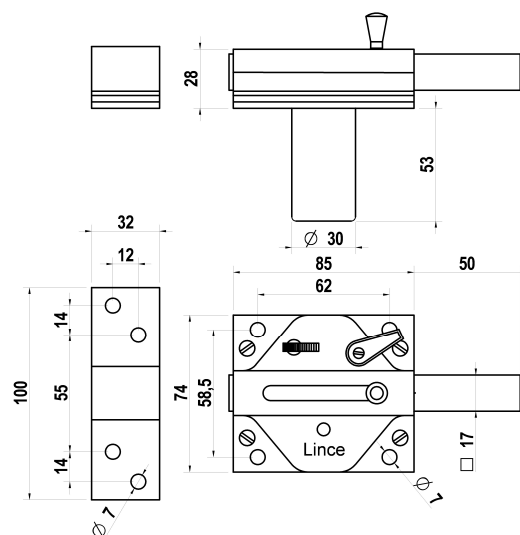

Ref.: 7930R

CERROJO REFORZADO 7930R ALTA SEGURIDAD

Características:

Cerrojo de alta seguridad de sobreponer

- Con palanca de acero cuadrada de 17x17
- Con seguro que evita accionamiento exterior del cilindro
- Con función palanqueta que facilita el accionamiento de la palanca desde el interior.
- Caja de acero de 85x70mm en acabados Latonado, Cromado, Cobre Viejo, Bronce Inglés y Cromo Mate.
- Con cilindro redondo de seguridad de 50mm de longitud, serie C3R, con 5 llaves de alpaca de cuello largo XL, con las siguientes características:
 1. Anti-Bumping, gracias a elementos internos de nueva geometría que elevan la resistencia al sistema de apertura por percusión.
 2. Anti-Giro, el Bombillo está protegido por dos tubos giratorios, en latón y en acero carbonitrurado, impidiendo así la cogida de la llave grifa.
 3. Anti-Ganzuado, las novedosas morfologías de las clavijas y arietes evitan esta práctica.
 4. Anti-Extracción, el especial diseño del tubo de refuerzo hacen que la extracción del cilindro de la puerta sea prácticamente imposible.
 5. Anti-Taladro, dos placas frontales en acero carbonitrurado forman una excelente defensa frente al taladrado así como unos robustos pitones de acero inoxidable de 3,5 mm diámetro forman una excelente defensa frente al taladrado y rotura de pitones.
- Con cerrador reforzado a juego con el acabado de la caja, y con bolsa de tirafondos para desarrollar el montaje final a la puerta.

Dimensiones:

12/12/2017