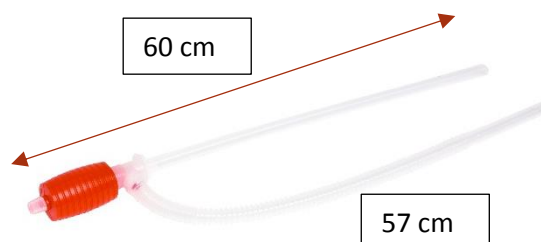

BOMBA MANUAL DE TRASVASE

zibro[®]
made by **TOYOTOMI**

CE

Accesorio para el trasvase manual de parafina.

Válido también para el trasvase de combustibles de otros útiles de jardín (cortacésped, etc.).

Marca	Toyotomi
Línea de producto	Accesorio estufa parafina
CÓDIGO EAN	4963505277277
Caja Máster	120 Uds.

BOMBA DE TRASVASE A PILAS

CE

Accesorio para el trasvase de parafina (a pilas, pilas no incluidas)

Marca	Toyotomi
Línea de producto	Accesorio estufa parafina
CÓDIGO EAN	4963505247607
Caja Máster	6 Uds.