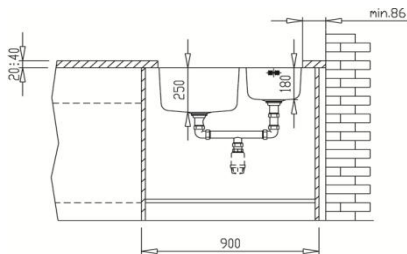

## EVIER INOX SOUS PLAN

\* lac RUSSE

**INOX LISSE**

<b>TYPE</b>	
<b>FORME</b>	2 Cuves carrées
<b>INOX</b>	18/10 - LISSE
<b>EPAISSEUR</b>	0,8 à 1,2 mm

### CARACTERISTIQUES

<b>DIMENSIONS</b>	406 x 406 mm / 280 x 406 mm
<b>PROFONDEUR</b>	250 mm / 180 mm
<b>RAYON D'ANGLE</b>	R 110 mm
<b>REVERSIBLE</b>	POSSIBLE
<b>PRE-PERPAGE</b>	-

### INSTALLATION

<b>DIMENSIONS EXT.</b>	785 X 470 mm
<b>DECOUPE DU PLAN</b>	733 X 418 mm
<b>VIDAGE</b>	OUI avec trop plein
<b>BONDE</b>	POP UP