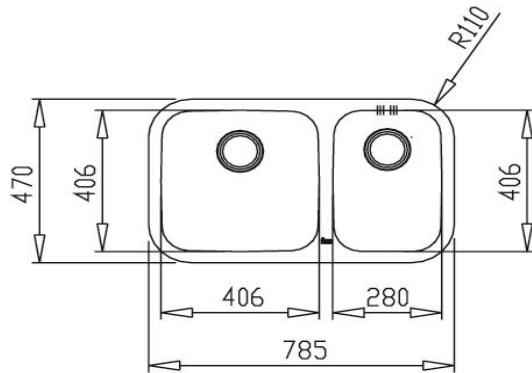

## EVIER INOX SOUS PLAN

\* lac RUSSE

**INOX LISSE**

<b>TYPE</b>	
<b>FORME</b>	2 Cuves carrées
<b>INOX</b>	18/10 - LISSE
<b>EPAISSEUR</b>	0,8 à 1,2 mm

### CARACTERISTIQUES

<b>DIMENSIONS</b>	406 x 406 mm / 280 x 406 mm
<b>PROFONDEUR</b>	250 mm / 180 mm
<b>RAYON D'ANGLE</b>	R 110 mm
<b>REVERSIBLE</b>	POSSIBLE
<b>PRE-PERPAGE</b>	-

### INSTALLATION

<b>DIMENSIONS EXT.</b>	785 X 470 mm
<b>DECOUPE DU PLAN</b>	733 X 418 mm
<b>VIDAGE</b>	OUI avec trop plein
<b>BONDE</b>	POP UP

### LES + PRODUIT

*Un "classique" sous plan avec des angles très marqués pour un aspect plus moderne*

**GENCOD** 3 52383 003897 7

**CONDITIONNEMENT**

carton individuel

**UC / PALETTE**  
**GARANTIE**

1 / 12  
5 ans