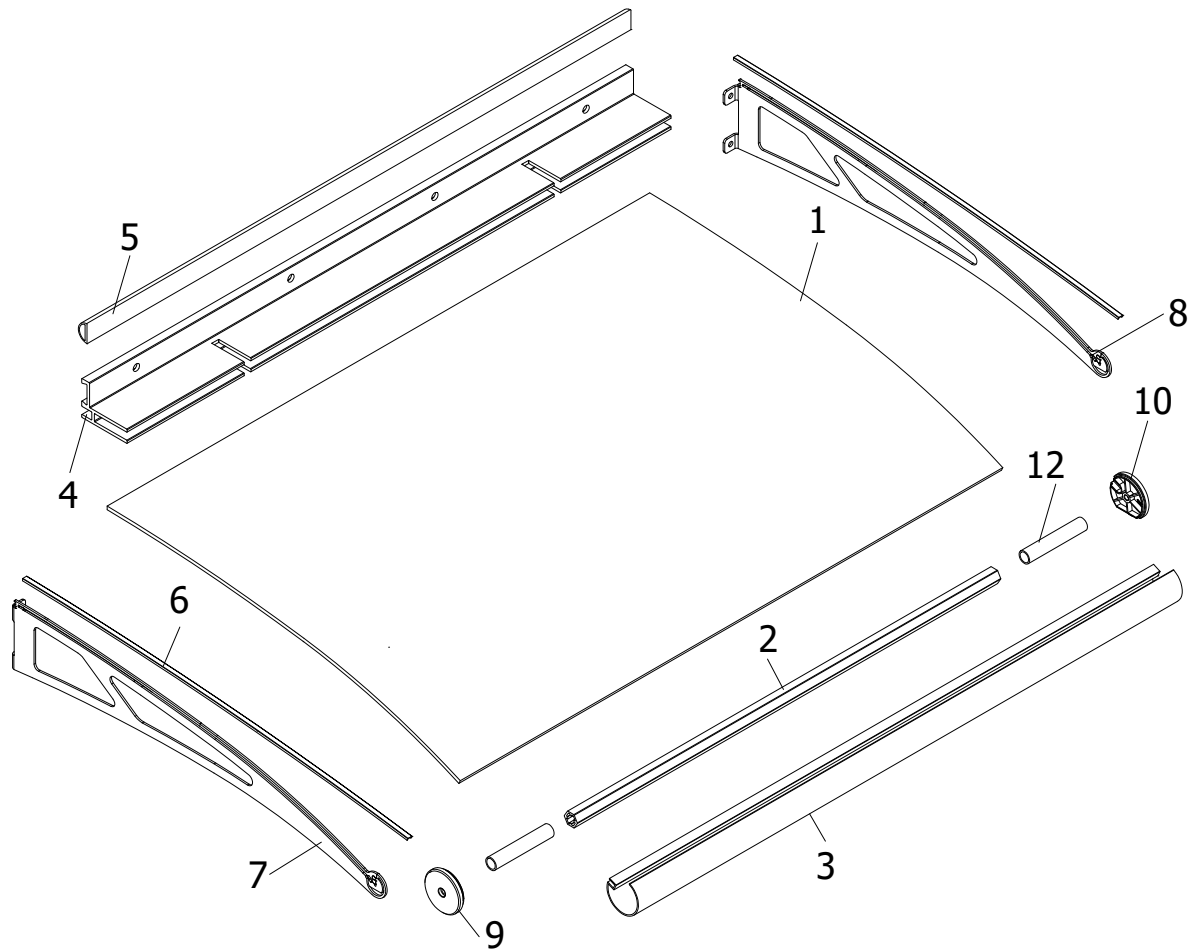

- Montageanleitung -
- Assembly instructions -
- Notice de montage -
- Montagehandleiding -
- Návod na montáž -
- Instrucțiune de montaj -
- Navodila za namestitev -
- Installationstruktioneer -

weiß

Pos.	Bezeichnung	Ersatzteil-Nr.	Preis	Pos.	Bezeichnung	Ersatzteil-Nr.	Preis
1	1x Acrylglas (klar)	EV100100-19-10	Stück 374,50 €	11*	2x Zylinderschraube M6 x 240		
1	1x Acrylglas (satinert)	EV100100-18-11	Stück 449,50 €	12*	2x Alu-Rundrohr 10 x 1		
2	1x Distanzrohr	EV100060-30-04	Stück 112,35 €	13*	4x Blendkappe SW 19 Sechskant		
3	1x Regenrinnenprofil	EV100060-20-1-04	Stück 112,35 €	14*	4x Schraube 4,8 x 50		
4	1x Wandanschlussprofil	EV100060-15-04	Stück 112,35 €	15*	4x Dichtscheibe 5,3 x 16		
5	1x Dichtung für Wandanschlussprofil	EV100040-1-09	Stück 24,95 €	16*	4x Sechskantschraube 12 x 160		
6	2x Dichtung Kratzschutz	EV100045-6-1-20	Stück 24,95 €	17*	4x Unterlegscheibe		
7	1x Wandhalter links	EV100051-L-12-04	Stück 40,00 €	18*	4x Dübel S8		
8	1x Wandhalter rechts	EV100051-R-12-04	Stück 4,00 €	19*	4x Dübel S16		
9*	1x Endstück Regenrinne links				* Zubehörsbeutel	EV100220-15-04	Set 74,90 €
10*	1x Endstück Regenrinne rechts						