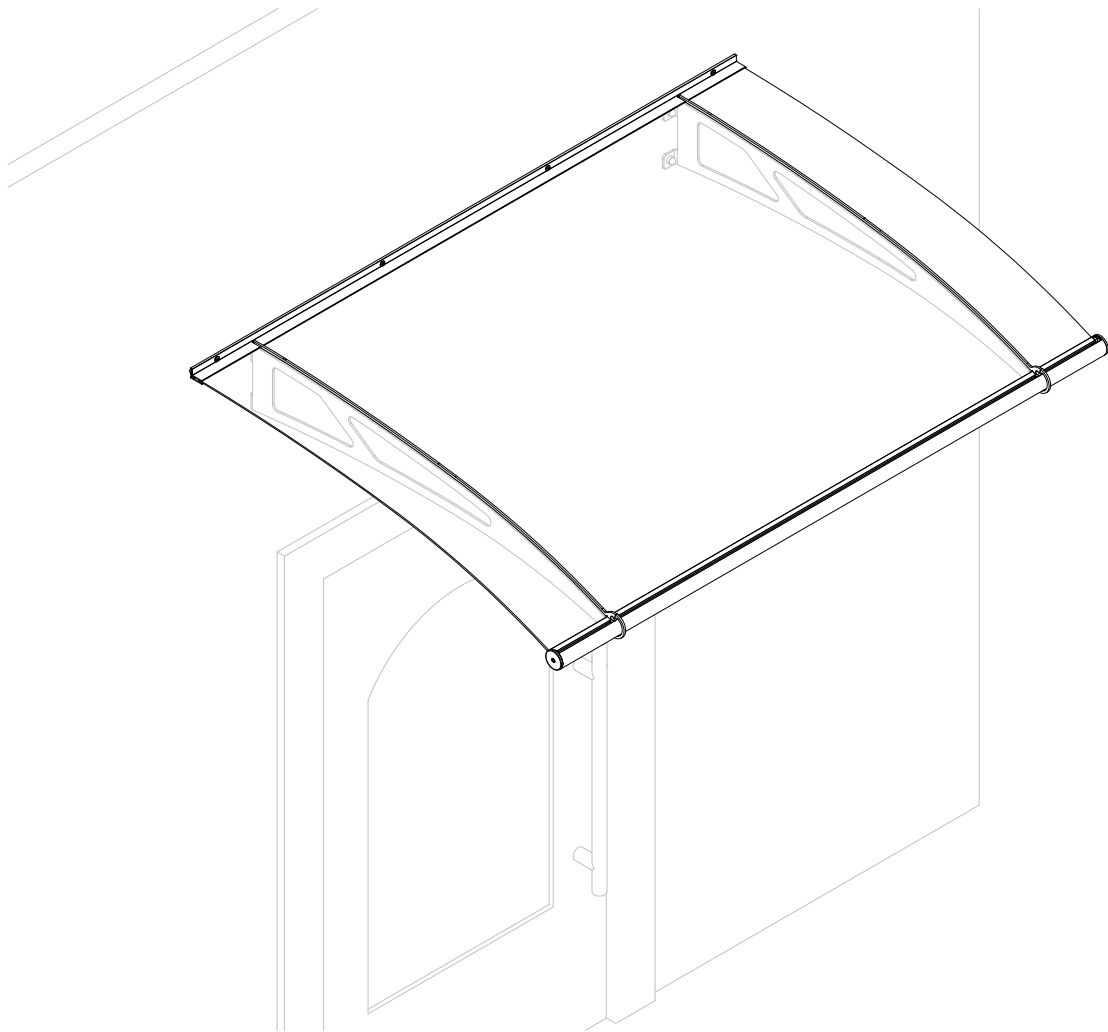

- Montageanleitung -
- Assembly instructions -
- Notice de montage -
- Montagehandleiding -
- Návod na montáž -
- Instrucțiune de montaj -
- Navodila za namestitev -
- Installationstruktioneer -

weiß

Pos.	Bezeichnung	Ersatzteil-Nr.	Preis	Pos.	Bezeichnung	Ersatzteil-Nr.	Preis
1	1x Acrylglas (klar)	EV100100-19-10	Stück 374,50 €	11*	2x Zylinderschraube M6 x 240		
1	1x Acrylglas (satinert)	EV100100-18-11	Stück 449,50 €	12*	2x Alu-Rundrohr 10 x 1		
2	1x Distanzrohr	EV100060-30-04	Stück 112,35 €	13*	4x Blendkappe SW 19 Sechskant		
3	1x Regenrinnenprofil	EV100060-20-1-04	Stück 112,35 €	14*	4x Schraube 4,8 x 50		
4	1x Wandanschlussprofil	EV100060-15-04	Stück 112,35 €	15*	4x Dichtscheibe 5,3 x 16		
5	1x Dichtung für Wandanschlussprofil	EV100040-1-09	Stück 24,95 €	16*	4x Sechskantschraube 12 x 160		
6	2x Dichtung Kratzschutz	EV100045-6-1-20	Stück 24,95 €	17*	4x Unterlegscheibe		
7	1x Wandhalter links	EV100051-L-12-04	Stück 40,00 €	18*	4x Dübel S8		
8	1x Wandhalter rechts	EV100051-R-12-04	Stück 4,00 €	19*	4x Dübel S16		
9*	1x Endstück Regenrinne links				* Zubehörsbeutel	EV100220-15-04	Set 74,90 €
10*	1x Endstück Regenrinne rechts						