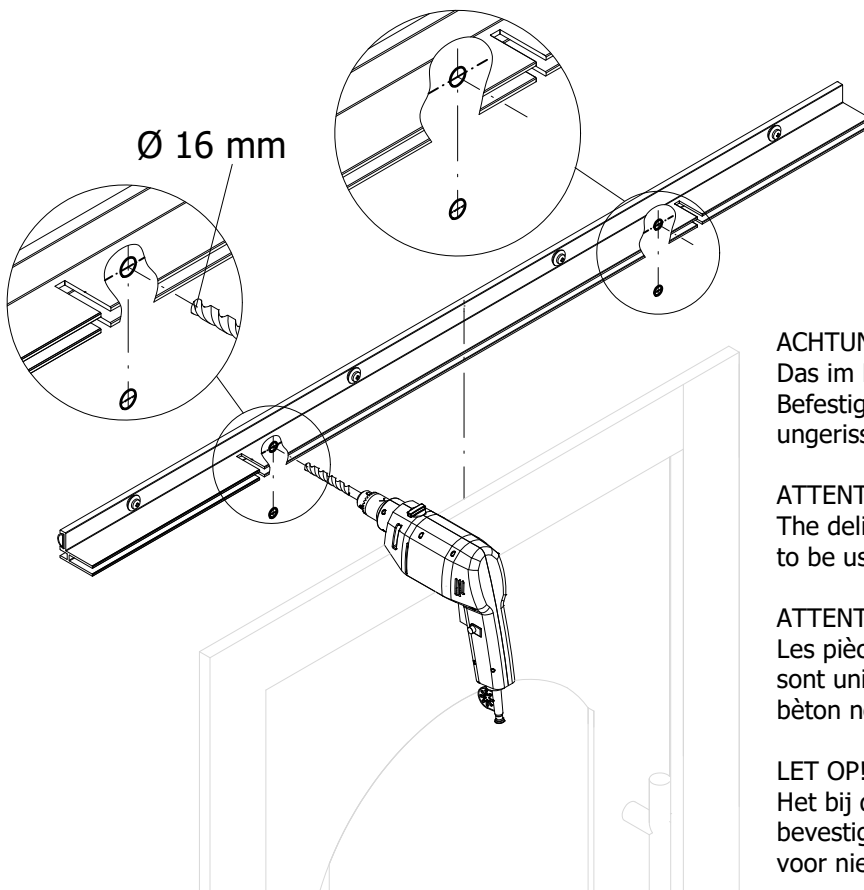

5

6

ACHTUNG!

Das im Lieferumfang enthaltene Befestigungsmaterial ist ausschließlich für ungerissene Betonwände geeignet.

ATTENTION!

The delivered fixing materials are exclusively to be used for intact concrete walls.

ATTENTION!

Les pièces de fixation incluses dans ce colis sont uniquement destinées à des murs en béton non fissurés.

LET OP!

Het bij de levering inbegrepen bevestigingsmateriaal is uitsluitend geschikt voor niet gescheurde betonwanden.