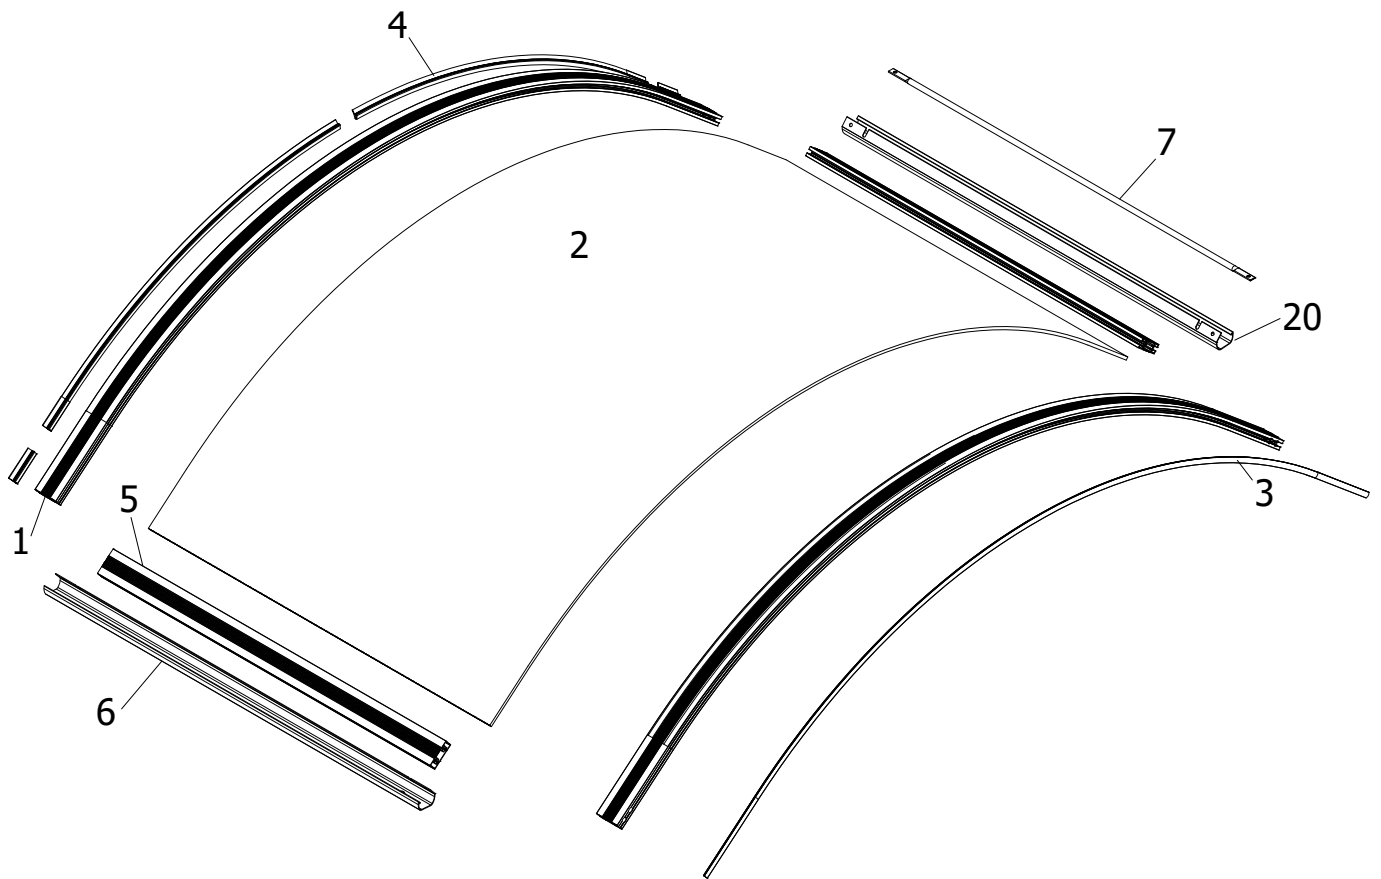

Pos.	Bezeichnung	Ersatzteil-Nr.	Preis	Pos.	Bezeichnung	Ersatzteil-Nr.	Preis
1	2x Rahmenprofil	EV100060-34-04	Stück 29,85 €	10*	6x Schraube M5 x 10		
2	1x Hohlkammerplatte	EV100100-7-30	Stück 99,50 €	11*	4x Kappe		
3	1x Abdeckprofil	EV100041-3-09	Stück 24,95 €	12*	3x Spreizdübel S10		
4	1x Dichtprofil	EV100046-1-09	Stück 24,95 €	13*	8x Schraube 4,8 x 45		
5	2x Rahmenprofil	EV100060-35-04	Stück 29,85 €	14*	2x Schraube 4,8 x 16		
6	1x Regenrinnenprofil links	EV100060-33-04	Stück 29,85 €	15*	3x Schraube 8 x 90		
20	1x Regenrinnenprofil rechts	EV100060-31-04	Stück 29,85 €	16*	3x Abdeckkappe		
7	1x Strebe Rundrohr	EV100060-32-04	Stück 29,85 €	17*	3x Unterlegscheibe		
8*	3x Wandhalter			18*	4x Sechskantschraube 4,8 x 16		
9*	3x Nutenstein			19*	4x Dichtscheibe		
					* Zubehörbeutel		

EV100220-20-04 Set 19,90 €