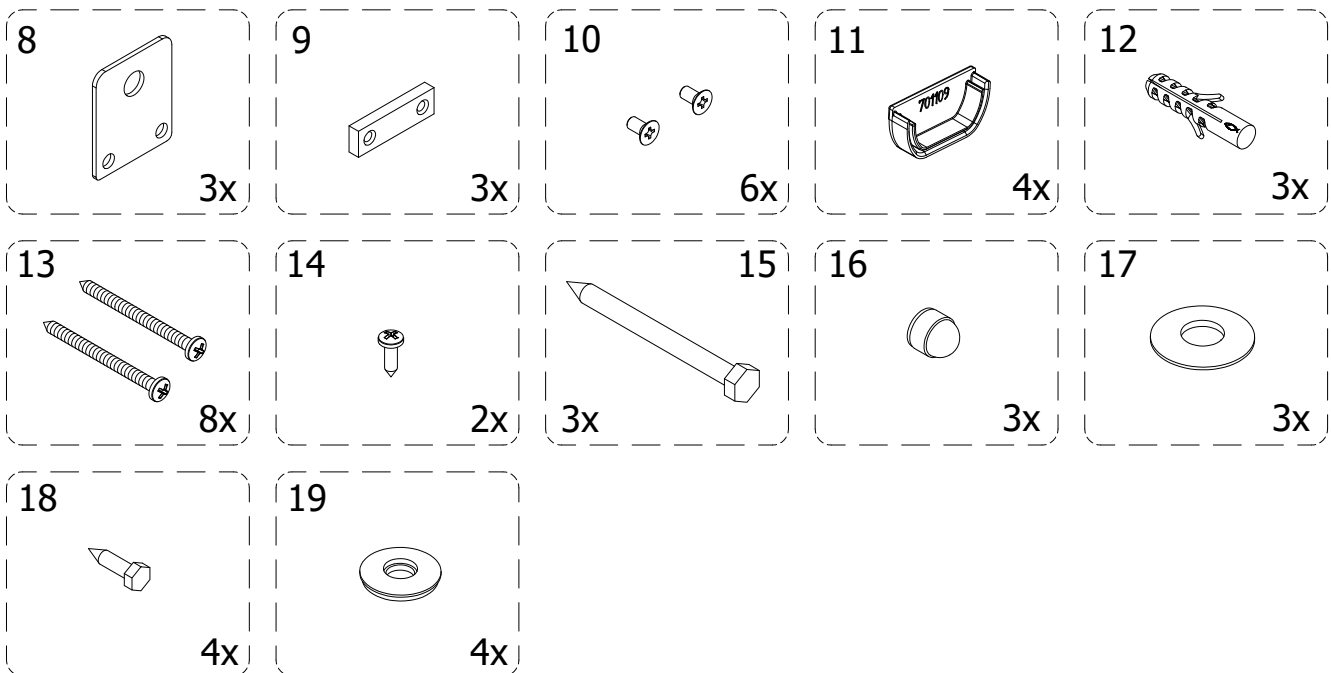

Pos.	Bezeichnung	Ersatzteil-Nr.	Preis	Pos.	Bezeichnung	Ersatzteil-Nr.	Preis
1	2x Rahmenprofil	EV100060-34-04	Stück 29,85 €	10*	6x Schraube M5 x 10		
2	1x Hohlkammerplatte	EV100100-7-30	Stück 99,50 €	11*	4x Kappe		
3	1x Abdeckprofil	EV100041-3-09	Stück 24,95 €	12*	3x Spreizdübel S10		
4	1x Dichtprofil	EV100046-1-09	Stück 24,95 €	13*	8x Schraube 4,8 x 45		
5	2x Rahmenprofil	EV100060-35-04	Stück 29,85 €	14*	2x Schraube 4,8 x 16		
6	1x Regenrinnenprofil links	EV100060-33-04	Stück 29,85 €	15*	3x Schraube 8 x 90		
20	1x Regenrinnenprofil rechts	EV100060-31-04	Stück 29,85 €	16*	3x Abdeckkappe		
7	1x Strebe Rundrohr	EV100060-32-04	Stück 29,85 €	17*	3x Unterlegscheibe		
8*	3x Wandhalter			18*	4x Sechskantschraube 4,8 x 16		
9*	3x Nutenstein			19*	4x Dichtscheibe		
					* Zubehörbeutel		

EV100220-20-04 Set 19,90 €