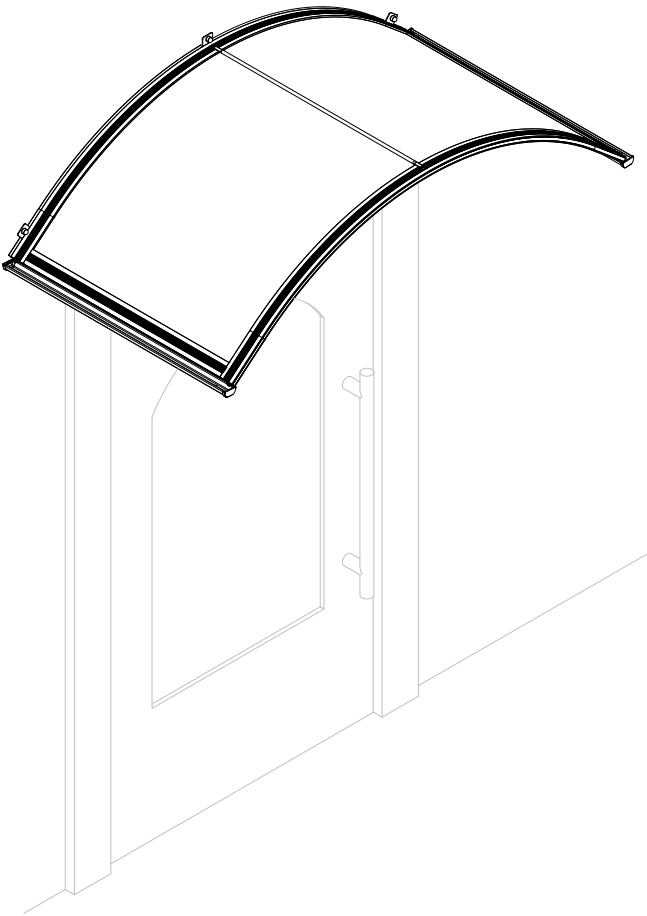

de

+49 2935 9653 0

E-Mail:
info@schulte.de

fr

+49 2935 9653 278

E-Mail:
export@schulte.de

Schulte Home GmbH & Co. KG
Am Lindhövel 1
595846 Sundern