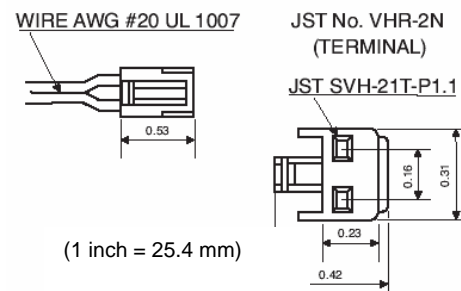

Bac et couvercle / *Housing material*
ABS UL94-HB

2. DIMENSIONS

Longueur / <i>Lenght (+/- 1)</i> =	96 mm
Largeur / <i>Width (+/- 1)</i> =	25 mm
Hauteur totale / <i>Overall height (+/- 2)</i> =	61.5 mm

3. CONNEXIONS / CONNECTIONS