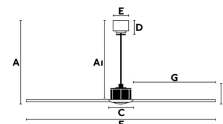

Matériel: Moteur fabriqué en métal et pâles en polycarbonate

Designer: CONILLAS

Longueur: 810 mm

Largeur: 810 mm

Hauteur: 640 mm

Diamètre: 810 Ø

Poids Net: 3.90 kg

Volume: 0.08505 m³

A	AI	B	C	D	E	F	G
640/25,2"	630/24,8"	180/7,05"	ø160/6,3"	55/2,1"	ø130/5,1"	ø190/5,8"	555/21,8"

8421776187931