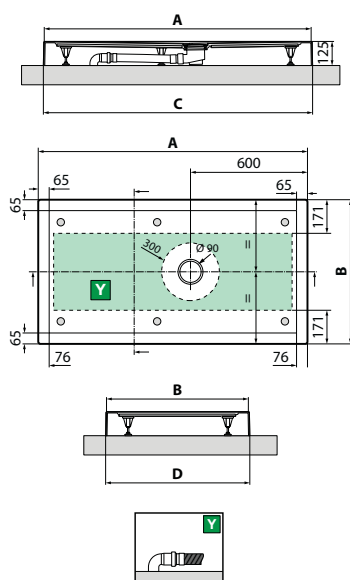

OLYMPIC PLUS

SPESORE 12,5 CM

Y Zona disponibile per lo scarico sopra pavimento

Misure			Codice	Scelta finitura					
				30	79	11	27	29	28
				Bianco	Bianco morbido	Beige	Corda	Grigio	Nero
			AxB *± 2 mm CxD **± 3 mm						
110 x 70	1094 x 692	1096 x 694	OL1107011-						
110 x 80	1094 x 792	1096 x 794	OL1108011-						
120 x 70	1194 x 692	1196 x 694	OL1207011-						
120 x 80	1194 x 792	1196 x 794	OL8012011-						
120 x 90	1194 x 892	1196 x 894	OL1209011-						
120 x 100	1194 x 992	1196 x 994	OL1201011-						
140 x 70	1392 x 692	1394 x 694	OL1407011-						
140 x 75	1392 x 742	1394 x 744	OL1407511-						
140 x 80	1392 x 792	1394 x 794	OL1408011-						
140 x 90	1392 x 892	1394 x 894	OL1409011-						
140 x 100	1392 x 992	1394 x 994	OL1401011-						
150 x 70	1492 x 692	1494 x 694	OL1507011-						
150 x 75	1492 x 742	1494 x 744	OL1507511-						
160 x 70	1592 x 692	1594 x 694	OL1607011-						
160 x 75	1592 x 742	1594 x 744	OL1607511-						
160 x 80	1592 x 792	1594 x 794	OL1608011-						
160 x 90	1592 x 892	1594 x 894	OL1609011-						
170 x 70	1692 x 692	1694 x 694	OL1707011-						
170 x 75	1692 x 742	1694 x 744	OL1707511-						
170 x 80	1692 x 792	1694 x 794	OL1708011-						
170 x 90	1692 x 892	1694 x 894	OL1709011-						
180 x 75	1792 x 742	1794 x 744	OL1807511-						
180 x 80	1792 x 792	1794 x 794	OL1808011-						
180 x 90	1792 x 892	1794 x 894	OL1809011-						

PIATTI DOCCIA

Costruzione del codice **Codice** + **Finitura** = Codice prodotto finale

* Misure della parte superiore del piatto
** Misure del piatto a pavimento

● Disponibilità indicativa deposito centrale 10 gg.