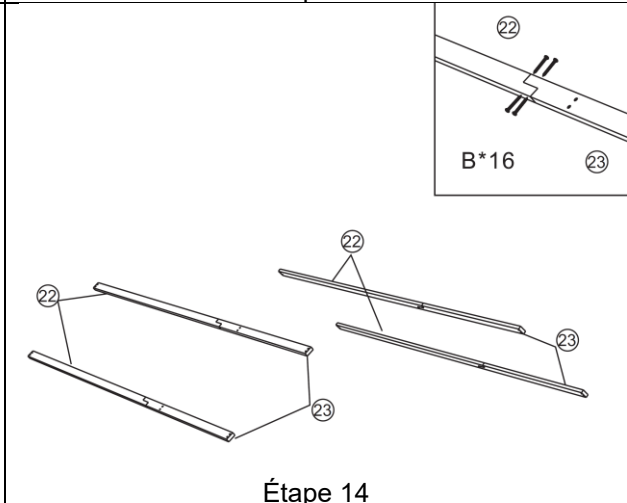

52421 – Maison de jeux pour enfants avec salon et véranda

<ul style="list-style-type: none"> A 3.5*60 26x B 3.5*45 63x C 3.5*40 44x D 3.5*35 8x E 3.5*30 20x F 3.5*24 48x G 3.0*34 16x H 14x I 8x J 2x 	
<p style="text-align: center;">Étape 1</p> <p style="text-align: right;">A*8</p>	<p style="text-align: center;">Étape 2</p>
<p style="text-align: center;">Étape 3</p>	<p style="text-align: center;">Étape 4</p> <p style="text-align: right;">B*8</p>

Étape 5

Étape 6

Étape 7

Étape 8

Étape 9

Étape 10

Étape 11

Étape 12

Étape 13

Étape 14

Étape 15

Étape 16

<p>Étape 17</p> <p>C*20</p>	<p>Étape 18</p>
<p>Étape 19</p> <p>C*2</p>	<p>Étape 20</p> <p>G*8 F*4 I*4 H*2</p>
<p>Étape 21</p> <p>G*8 F*4 I*4 H*2</p>	