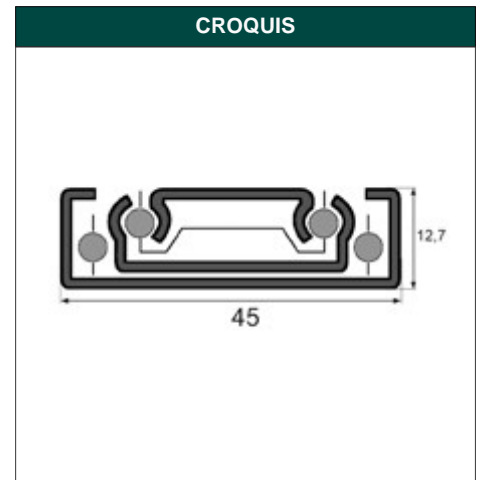

DESCRIPCIÓN JGO GUIA TELESCOPICA SOFT GC7 45x600mm ZN

REFERENCIA 73013

EAN 8431488730134

FAMILIA GUIAS Y SOPORTES TV

DIMENSIONES	(mm)
LARGO:	600,00
ANCHO:	45,00
ALTO:	12,70

PESO	(kg)
PESO UNIT. NETO:	1,80000
PESO UNIT. BRUTO:	0,00000

CARACTERÍSTICAS TÉCNICAS			
ACABADO:	ZINCADO	FAMILIA:	GUIAS Y SOPORTES TV
MATERIAL:	ACERO	EAN UNIDAD:	8431488730134
PRESENTACION:	EAN13	EAN EMBALAJE:	18431488730131
PAGINA CATALOGO:	216	PESO NETO:	1,8 Kg
UNIDAD FACTURACION:	JUEGO	PESO BRUTO:	0 Kg
MARCA:	MICEL	MEDIDA:	600 x 45 x 12,7 mm

EMBALAJES HABITUALES				
CANTIDAD EMBALAJE	EAN	LARGO (mm)	ANCHO (mm)	ALTO (mm)
15,00	18431488730131	715,00	160,00	110,00
1,00	8431488730134	700,00	320,00	0,50

DESCRIPCIÓN COMERCIAL
JUEGO GUIA TELESCOPICA SOFT GC7 45x600mm ZINCADO