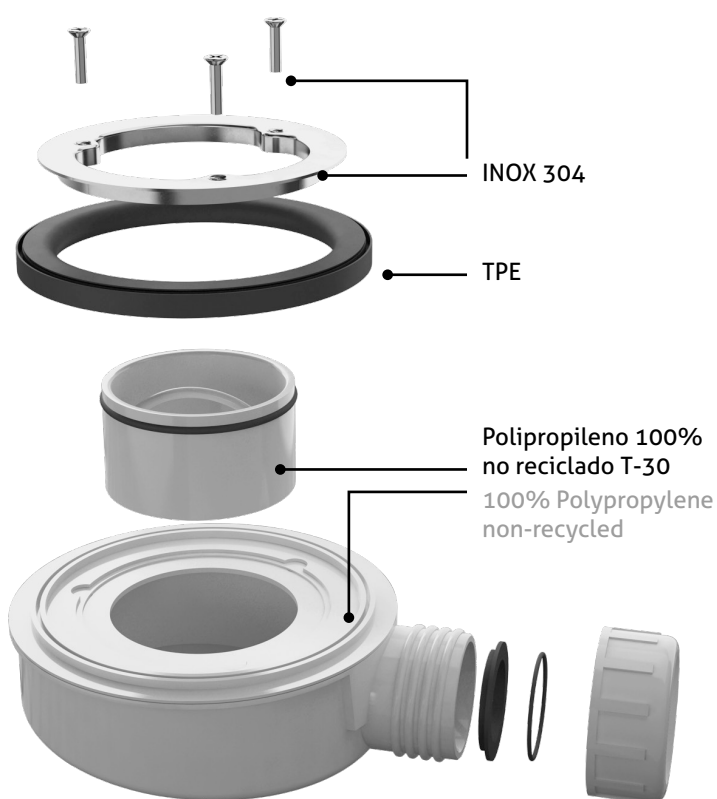

VÁLVULA
DRAIN
BONDE

FÁCIL LIMPIEZA
EASY CLEANING
FACILE NETTOYAGE

REPARABLE
REPAIRABLE
RÉPARABLE

REJILLA DIVA NATURA

DIMENSIONES - MEASURES

CARACTERISTICAS - FEATURES

Rejilla metálica para plato de ducha Diva Natura

Rejilla de acero inoxidable AISI 304.

Medidas: 130 mm x 130 mm

Espesor: 1,5 mm

Mod. AK

mc bath

FICHA TÉCNICA · DATA SHEET · FICHE TECHNIQUE

válvula sin tapa capless
valve soupape
capless

n° registro industrial: 521.816

caudal con 15 mm. de agua: 42 l / min.

temper. de trabajo max 100° C

Norma
CE
EN 1253-1:2014
EN 1253-2:2014

INSTALACIÓN · INSTALLATION · INSTALLATION

Español

Fijar el cuerpo de la válvula por la parte inferior del plato de ducha mediante los tornillos.
ATENCIÓN: No utilizar excesiva fuerza al apretar los tornillos

English

Fix the body of the valve under the shower tray using the screws provided
NOTE: Do not tight too much the screws when installing the trap.

Français

Fixer le corps de soupape au fond du plateau par des vis.
ATTENTION: Ne pas utiliser une force excessive pour serrer les vis