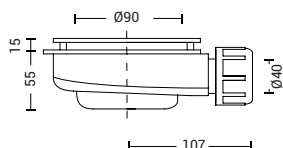

VÁLVULA - DRAIN - BONDE

DESAGÜE / DRAIN / BONDE

EVACUACIÓN / DRAINAGE / ÉVACUATION

42 l/min

ESPECIFICACIONES TÉCNICAS - TECHNICAL SPECIFICATIONS - SPÉCIFICITÉS TECHNIQUES

5 YEARS
WARRANTY

CLASE 3
CLASS 3
CLASSE 3

ANTIBACTERIAS
ANTIBACTERIAL
ANTIBACTERIENS

VÁLVULA
DRAIN
BONDE

FÁCIL LIMPIEZA
EASY CLEANING
FACILE NETTOYAGE

REPARABLE
REPAIRABLE
RÉPARABLE