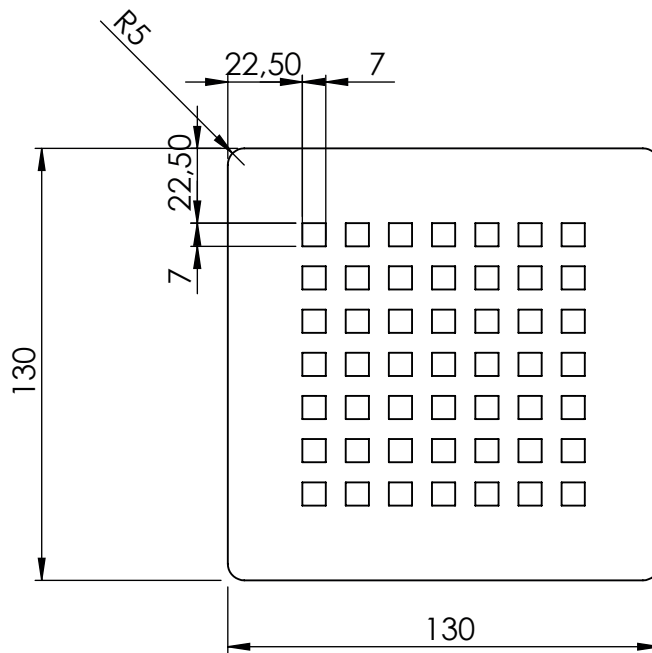

REJILLA DIVA NATURA

DIMENSIONES - MEASURES

CARACTERISTICAS - FEATURES

Rejilla metálica para plato de ducha Diva Natura

Rejilla de acero inoxidable AISI 304.

Medidas: 130 mm x 130 mm

Espesor: 1,5 mm