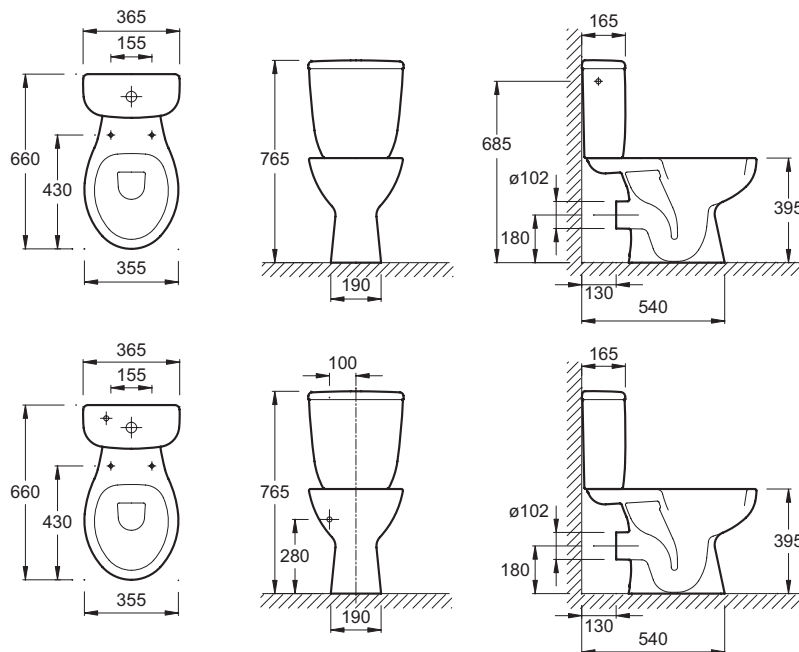

E4380

Collection : BRIVE

Couleur* :

00 - Blanc

Principaux atouts :

Caractéristiques techniques

- DIMENSIONS : 66 x 35,50 cm
- MATÉRIAU : Céramique
- CONSOMMATION D'EAU : Standard 3/6 L
- TYPE DE BRIDE : Ouverte (traditionnelle)
- Fonctionnement double chasse 3/6 L
- POIDS : 15,6 kg
- TYPE D'INSTALLATION : Au sol
- HAUTEUR : Standard
- PRODUIT INCLUS : (réservoir et abattant non inclus)
- Sortie horizontale

Produits requis

- E70014 : Abattant polypropylène à descente progressive

Dessin technique

Descriptif CCTP : Cuvette sortie horizontale. E4380. Collection : BRIVE. DIMENSIONS : 66 x 35,50 cm. POIDS : 15,6 kg. MATÉRIAU : Céramique. TYPE D'INSTALLATION : Au sol. CONSOMMATION D'EAU : Standard 3/6 L. HAUTEUR : Standard. TYPE DE BRIDE : Ouverte (traditionnelle). PRODUIT INCLUS : (réservoir et abattant non inclus). Fonctionnement double chasse 3/6 L. Sortie horizontale.