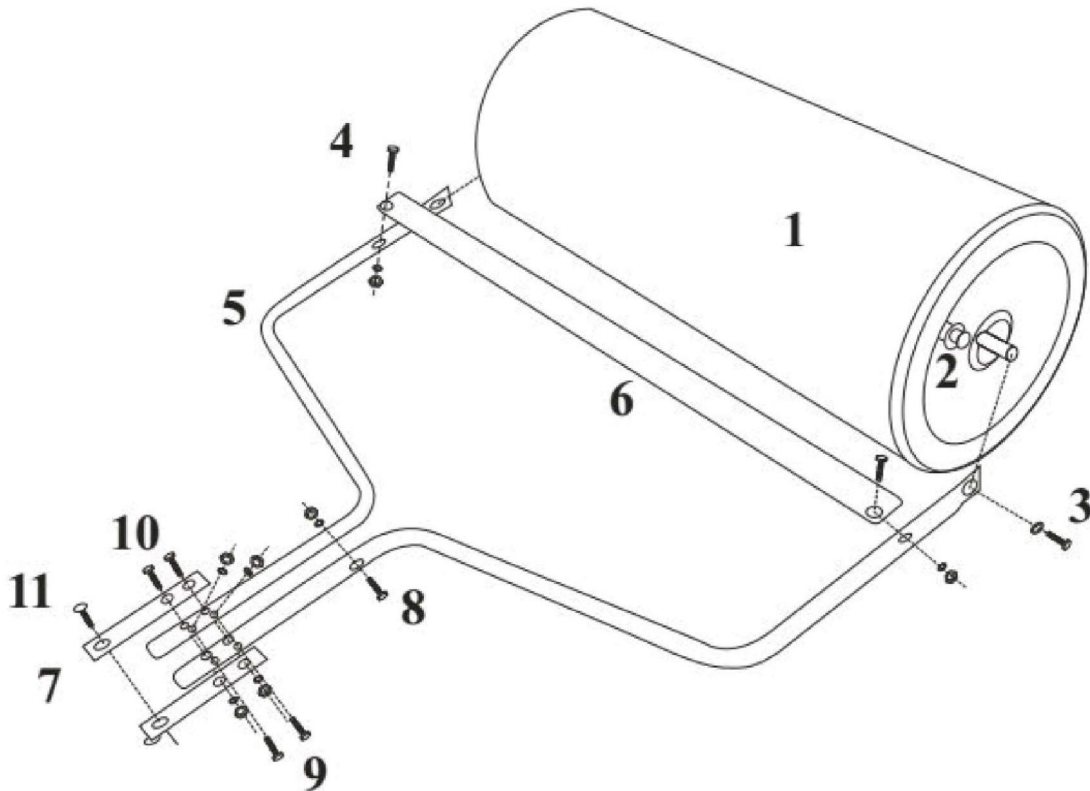

## Gartenwalze/ Lawn Roller / Rouleau de Jardin

Art. Nr./ Item No. /Article: 30265

35x100 cm

Nr.	Pcs	DE	EN	FR
1	1	Walze	Roller Barrel	Rouleau
2	1	Ablasshahn	Drain Plug	Robinet
3	2	Überwurfmutter (M12)	Cap Nut (M12)	Raccord (M12)
4	2	Schraube (M8x40) & Mutter	Bolt (M8x40) & Nuts	Vis (M8x40) & écrous
5	2	Halterung	Handle	Support
6	2	Schaber	Scraper Plate	Racleur
7	2	Verbindungsplatte	Connection Plate	
8	1	Schraube (M5x30) & Mutter	Bolt (M5x30) & Nuts	Vis (M5x30) & écrous
9	2	Schraube (M8x70) & Mutter	Bolt (M 8x70) & Nuts	Vis (M8x70) & écrous
10	2	Schraube (M8x70) & Mutter	Bolt (M8x40) & Nuts	Vis (M8x40) & écrous
11	1	Schraube (M12x25)& Mutter	Drop Pin (M12x45) & B Lock	Vis (M12x25) & écrous