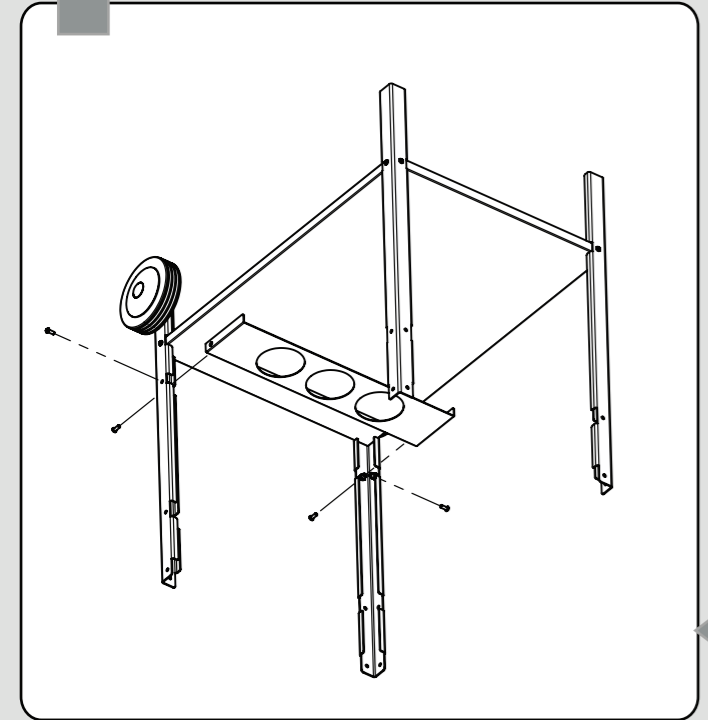

DESSERTTE LUXUOSA L

SAS GARDEN MAX
236 avenue Clément Ader
59118 Wambrechies
FRANCE

!

FR Pensez à enlever le film de protection avant l'assemblage

GB Please remove protective film before assembly

ES Por favor, retire la película protectora antes del montaje