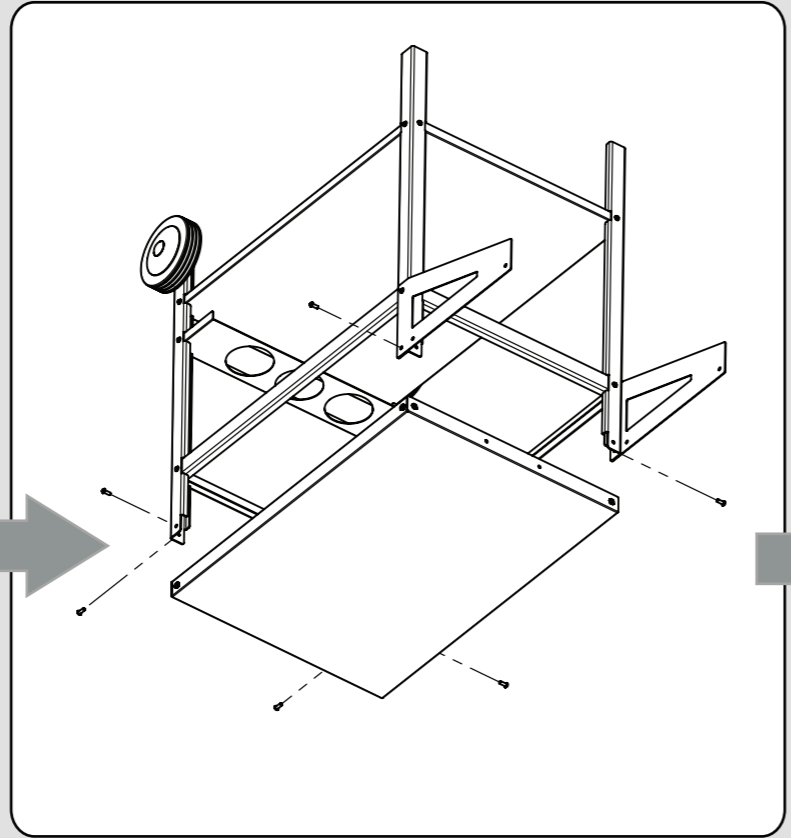

DESSERTTE LUXUOSA L

SAS GARDEN MAX
236 avenue Clément Ader
59118 Wambrechies
FRANCE

!

FR Pensez à enlever le film de protection avant l'assemblage

GB Please remove protective film before assembly

ES Por favor, retire la película protectora antes del montaje