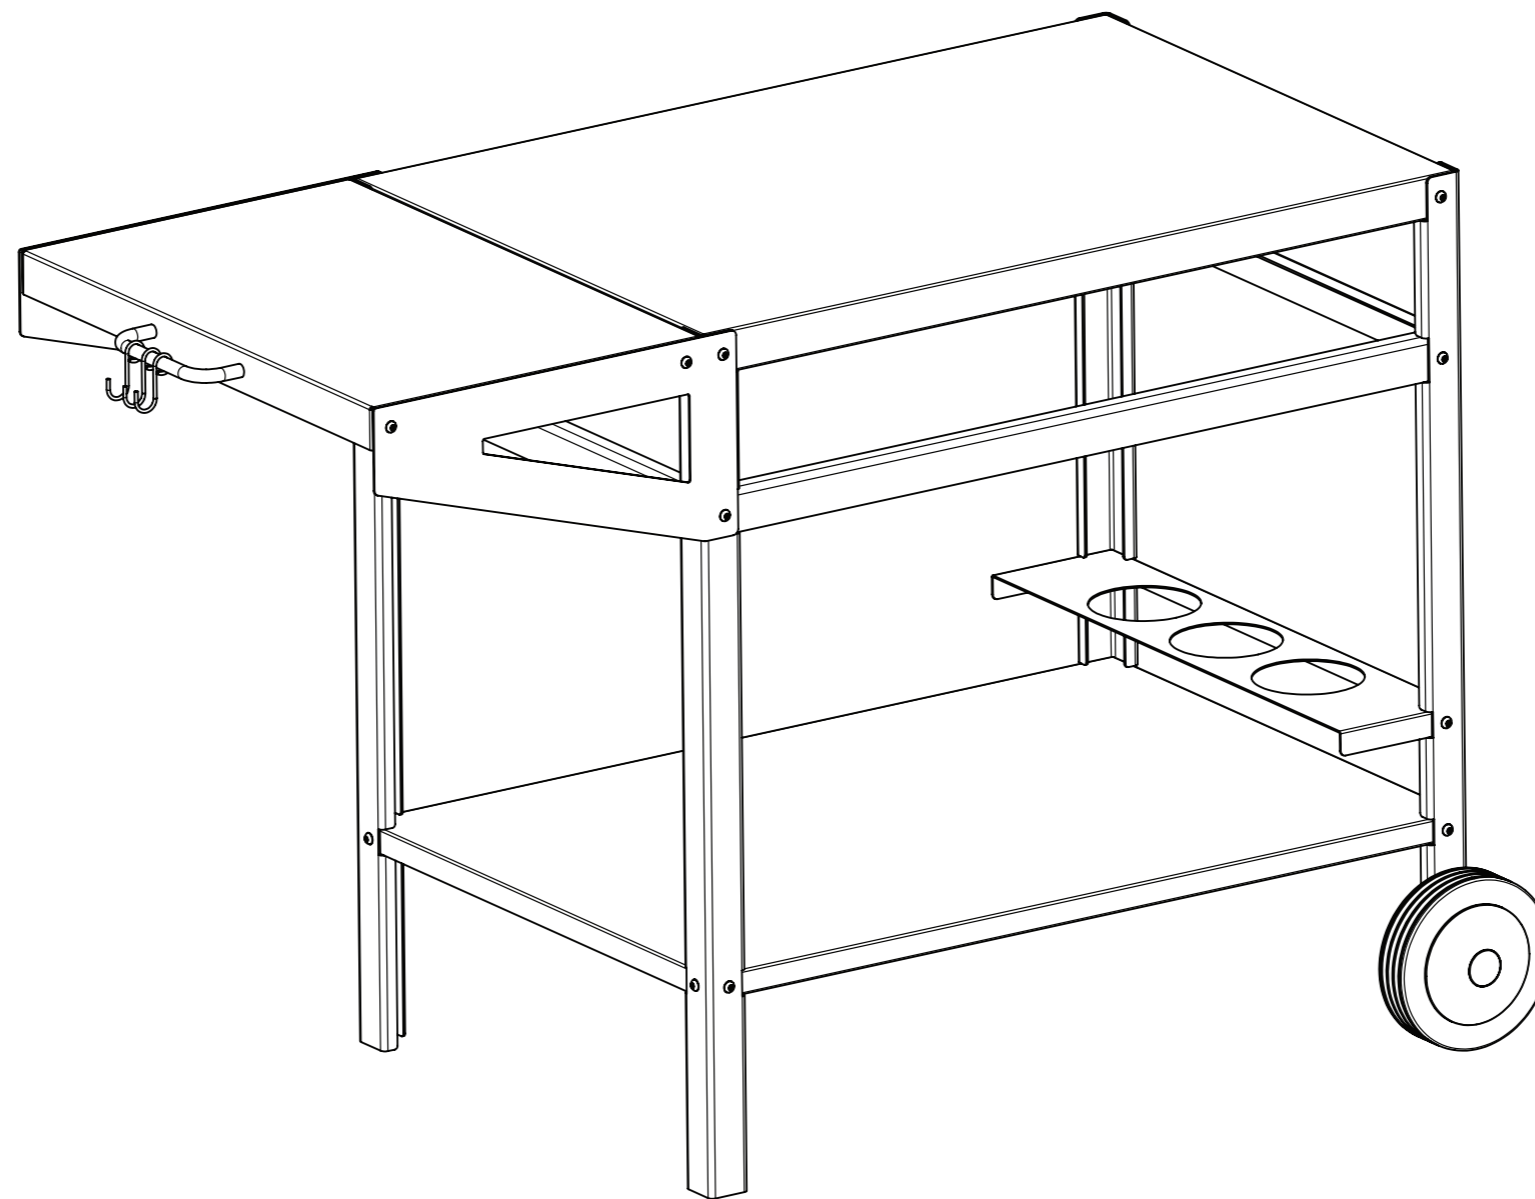

DESSERTTE LUXUOSA L

SAS GARDEN MAX
236 avenue Clément Ader
59118 Wambrechies
FRANCE

!

FR Pensez à enlever le film de protection avant l'assemblage

GB Please remove protective film before assembly

ES Por favor, retire la película protectora antes del montaje