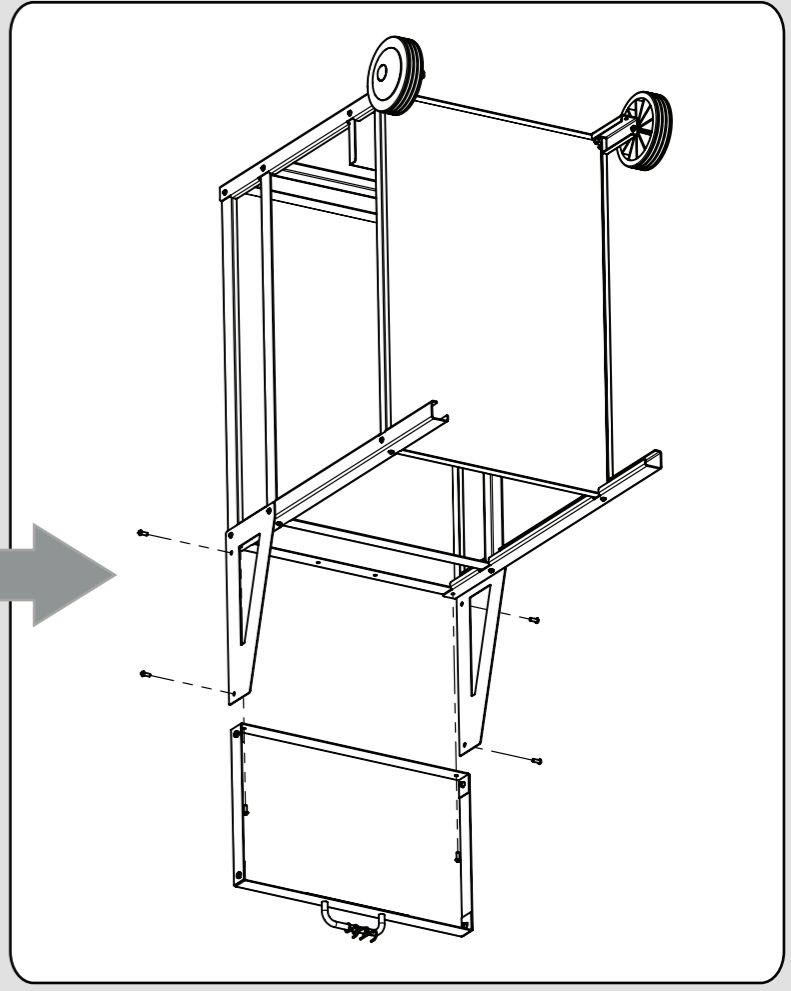

DESSERTTE LUXUOSA L

SAS GARDEN MAX
236 avenue Clément Ader
59118 Wambrechies
FRANCE

!

FR Pensez à enlever le film de protection avant l'assemblage

GB Please remove protective film before assembly

ES Por favor, retire la película protectora antes del montaje