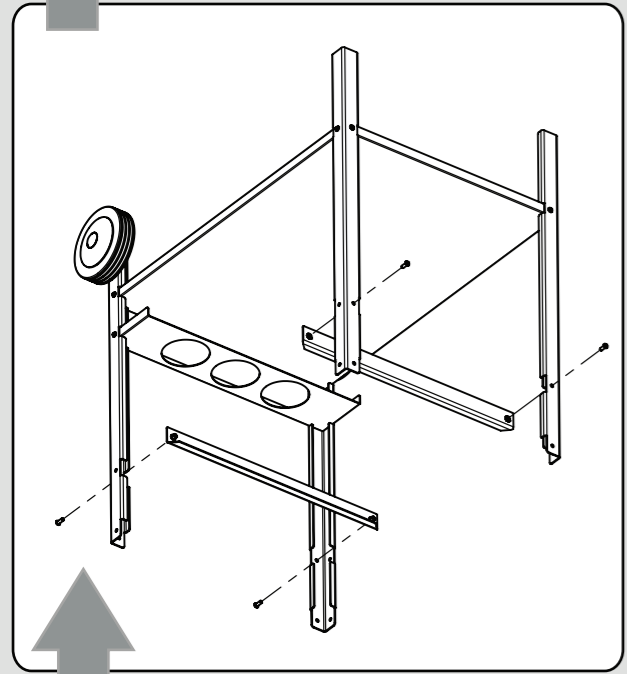

DESSERTTE LUXUOSA L

SAS GARDEN MAX
236 avenue Clément Ader
59118 Wambrechies
FRANCE

!

FR Pensez à enlever le film de protection avant l'assemblage

GB Please remove protective film before assembly

ES Por favor, retire la película protectora antes del montaje