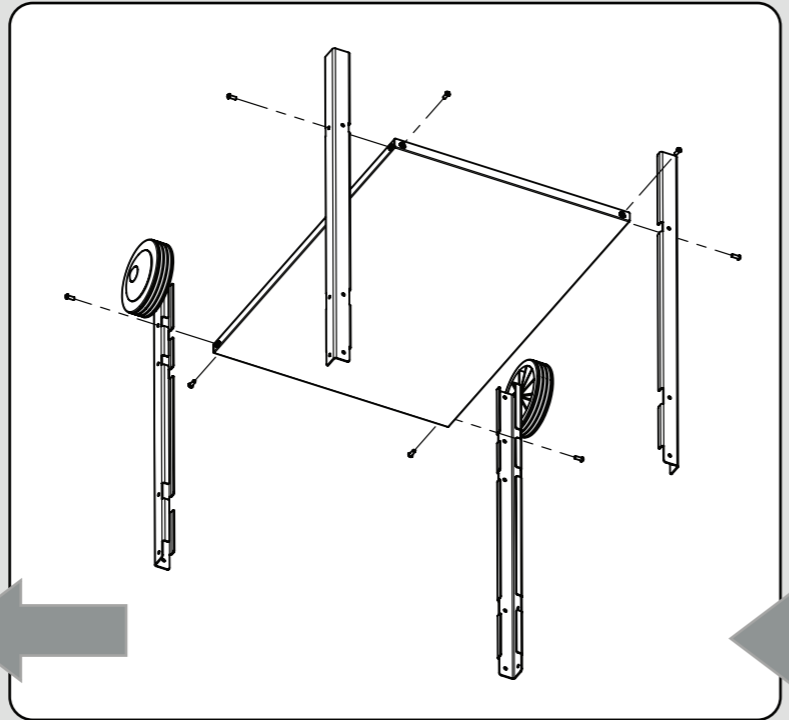

DESSERTTE LUXUOSA L

SAS GARDEN MAX
236 avenue Clément Ader
59118 Wambrechies
FRANCE

!

FR Pensez à enlever le film de protection avant l'assemblage

GB Please remove protective film before assembly

ES Por favor, retire la película protectora antes del montaje