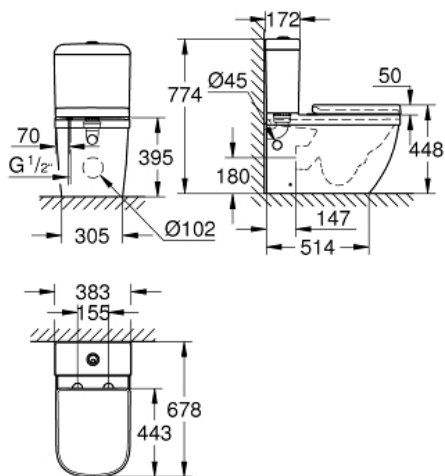

EURO CERAMIC Pack WC à poser

Référence : 39462000

GROHE s.a.r.l | Siège, salle d'exposition – 60, Boulevard de la Mission Marchand
92418 Courbevoie – La Défense Cedex
Tél +33 (0)1 49 97 29 00 | Fax +33(0)1 55 70 20 38

Pure Freude
an Wasser

GROHE

Descriptif Produit :
EURO CERAMIC
Pack WC à poser

Spécifications Produit :

WC à poser

Évacuation universelle

Technologie de chasse GROHE Triple Vortex

Sans bride

Volume de chasse 3/6L

Inclus : Réservoir de chasse avec alimentation par le dessous, siège avec abattant fermeture frein de chute et set de fixation

Porcelaine vitrifiée

Traitement **PureGuard** en option : 00H

Finition :

39462000 Blanc alpin