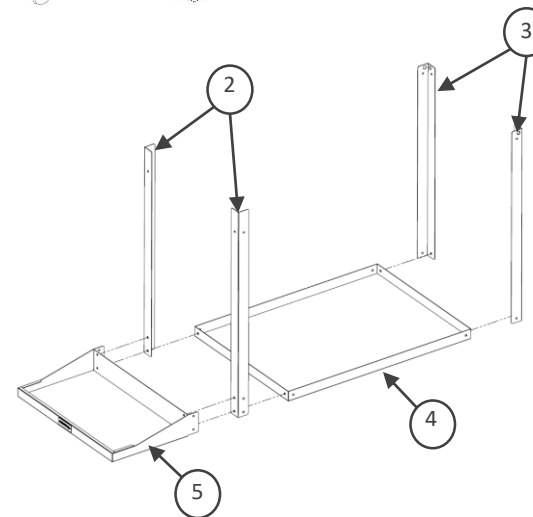

## Pièces incluses Supplied parts / Meegeleverde onderdelen :

| N° Repère | Réf. Pièce  | Description                              | Qt |
|-----------|-------------|--|----|
| 1         | 13 59 001 A | Plateau inférieur Lower tray / Onderblad | 1  |
| 2         | 13 68 002 A | Pieds longs Long legs / Lange poten      | 2  |
| 3         | 13 59 003 A | Pieds courts Short legs / Korte poten    | 2  |
| 4         | 13 59 004 A | Plateau supérieur Upper tray / Bovenblad | 1  |
| 5         | 13 59 005 A | Tablette Tablet / Werkblad               | 1  |
| 6         | 13 68 007 A | Axe de roue Wheel axle / Wielas          | 1  |
| 7         | COM 0076    | Roue Ø125 Wheel Ø125 / Wiel Ø125         | 2  |
| 8         | POC0003     | Pochette de vis chariot TRACT ou TAPAS   | 1  |

**NB :** Le plateau inférieur a des petits rebords. Le plateau supérieur a des grands rebords  
 The lower tray has small rims. The upper tray has larger rims / Het onderblad heeft lage boordjes. Het onderblad heeft hoge boordjes

## Montage Assembly / Montage :

1. 12 x 12 x

2. 8 x 8 x