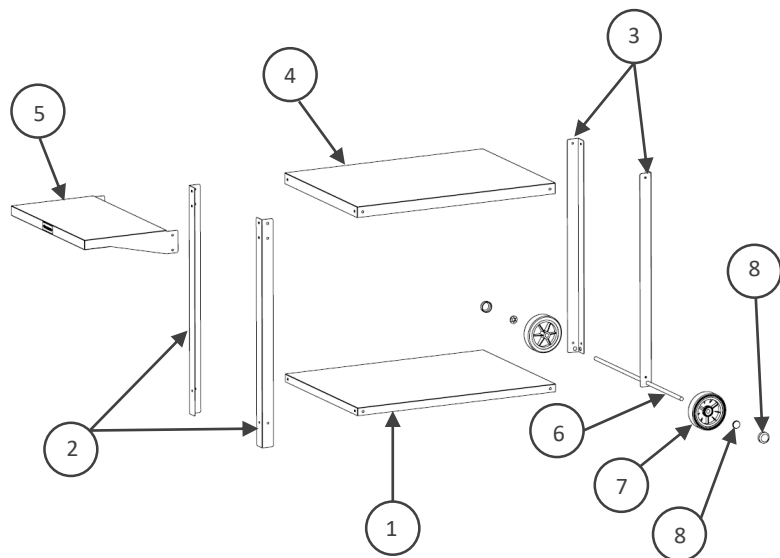

## Pièces incluses Supplied parts / Meegeleverde onderdelen :

| N° Repère | Réf. Pièce  | Description                              | Qt |
|-----------|-------------|--|----|
| 1         | 13 59 001 A | Plateau inférieur Lower tray / Onderblad | 1  |
| 2         | 13 68 002 A | Pieds longs Long legs / Lange poten      | 2  |
| 3         | 13 59 003 A | Pieds courts Short legs / Korte poten    | 2  |
| 4         | 13 59 004 A | Plateau supérieur Upper tray / Bovenblad | 1  |
| 5         | 13 59 005 A | Tablette Tablet / Werkblad               | 1  |
| 6         | 13 68 007 A | Axe de roue Wheel axle / Wielas          | 1  |
| 7         | COM 0076    | Roue Ø125 Wheel Ø125 / Wiel Ø125         | 2  |
| 8         | POC0003     | Pochette de vis chariot TRACT ou TAPAS   | 1  |