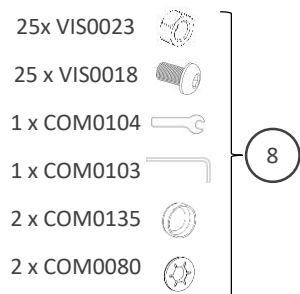

## Pièces incluses Supplied parts / Meegeleverde onderdelen :

| N° Repère | Réf. Pièce  | Description                              | Qt |
|-----------|-------------|--|----|
| 1         | 13 59 001 A | Plateau inférieur Lower tray / Onderblad | 1  |
| 2         | 13 68 002 A | Pieds longs Long legs / Lange poten      | 2  |
| 3         | 13 59 003 A | Pieds courts Short legs / Korte poten    | 2  |
| 4         | 13 59 004 A | Plateau supérieur Upper tray / Bovenblad | 1  |
| 5         | 13 59 005 A | Tablette Tablet / Werkblad               | 1  |
| 6         | 13 68 007 A | Axe de roue Wheel axle / Wielas          | 1  |
| 7         | COM 0076    | Roue Ø125 Wheel Ø125 / Wiel Ø125         | 2  |
| 8         | POC0003     | Pochette de vis chariot TRACT ou TAPAS   | 1  |