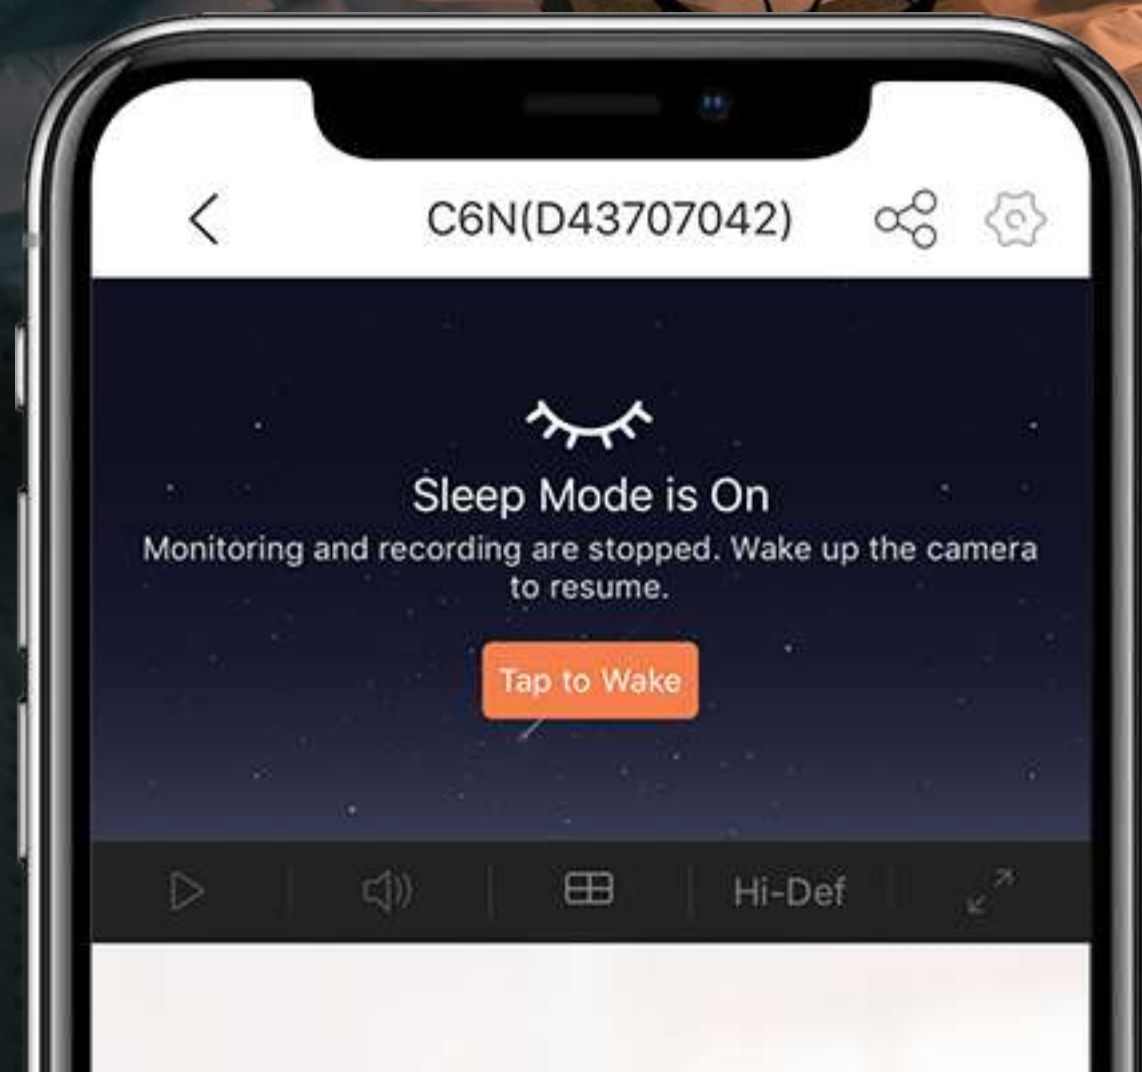

Sans Smart IR

Avec Smart IR

Zéro angle mort

Gardez un œil sur chaque coin avec juste une caméra C6N. Son vaste champ de vision à 360 degrés assure une couverture complète, de sorte que vous ne manquez rien.

- Rotation verticale 55°

- Rotation horizontale 340°

Suivi intelligent

Lorsqu'elle détecte un objet en mouvement, la caméra C6N est assez intelligente pour suivre automatiquement son mouvement tout en vous alertant avec une image en temps réel.

Communication à tout moment

Parlez à vos proches et dissuadez les étrangers indésirables, le tout en utilisant la fonction de communication bidirectionnelle de la caméra C6N. Profitez de différents services de communication grâce à l'application EZVIZ installée sur votre appareil mobile : c'est facile et pratique, où que vous soyez.

Protège votre vie privée

Besoin d'intimité ? Activez rapidement le mode veille de la caméra C6N d'un simple geste dans votre application mobile EZVIZ, pour avoir toute l'intimité dont vous avez besoin.