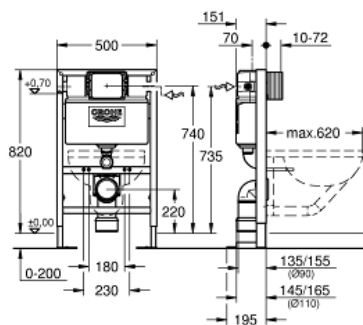

RAPID SL

Bâti support pour WC, 0.82 m

Référence : 38587000

GROHE s.a.r.l | Siège, salle d'exposition – 60, Boulevard de la Mission Marchand
92418 Courbevoie – La Défense Cedex
Tél +33 (0)1 49 97 29 00 | Fax +33(0)1 55 70 20 38

Pure Freude
an Wasser

GROHE

Descriptif Produit :

RAPID SL
Bâti support pour WC, 0.82 m

Spécifications Produit :

Avec réservoir 6 - 9 l

Pour mur porteur ou non-porteur

Châssis en acier finition époxy

Pour cloison sèche, complètement pré-monté

Avec raccords fixés

Verrouillage de la hauteur

Livré avec matériel de fixation

Livré avec tiges et écrous pour fixation de la cuvette WC

Fixation céramique

Ecartement des fixations 180/230 mm

Pipe de sortie Ø 90 mm

Réglable en profondeur

Réducteur Ø 90/110 mm

Garniture d'évacuation et d'alimentation

Réservoir de chasse 6 - 9 l:

Mécanisme à déclenchement pneumatique compatible avec plaque de commande simple touche (interrompable) et double touche (interrompable)