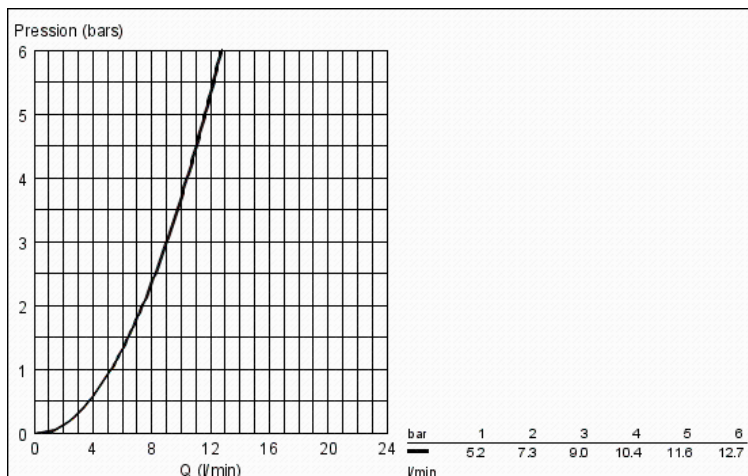

RAPID SL

Bâti support pour WC, 0.82 m

Référence : 38587000

GROHE s.a.r.l | Siège, salle d'exposition – 60, Boulevard de la Mission Marchand
92418 Courbevoie – La Défense Cedex
Tél +33 (0)1 49 97 29 00 | Fax +33(0)1 55 70 20 38

Pure Freude
an Wasser

GROHE

Descriptif Produit :

RAPID SL
Bâti support pour WC, 0.82 m

Spécifications Produit :

Avec réservoir 6 - 9 l

Pour mur porteur ou non-porteur

Châssis en acier finition époxy